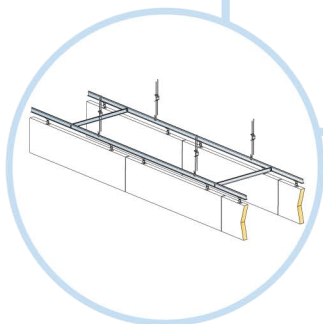

не является продукцией Esophon

10

11

шаг 1800мм