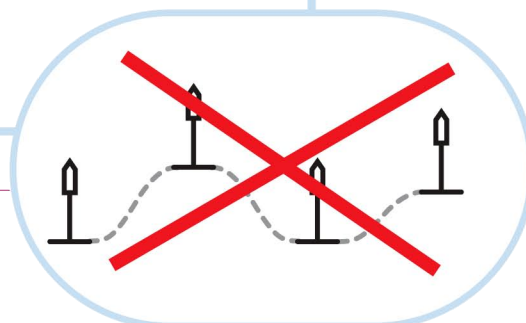

не является продукцией Esophon

10

11

шаг 1800мм