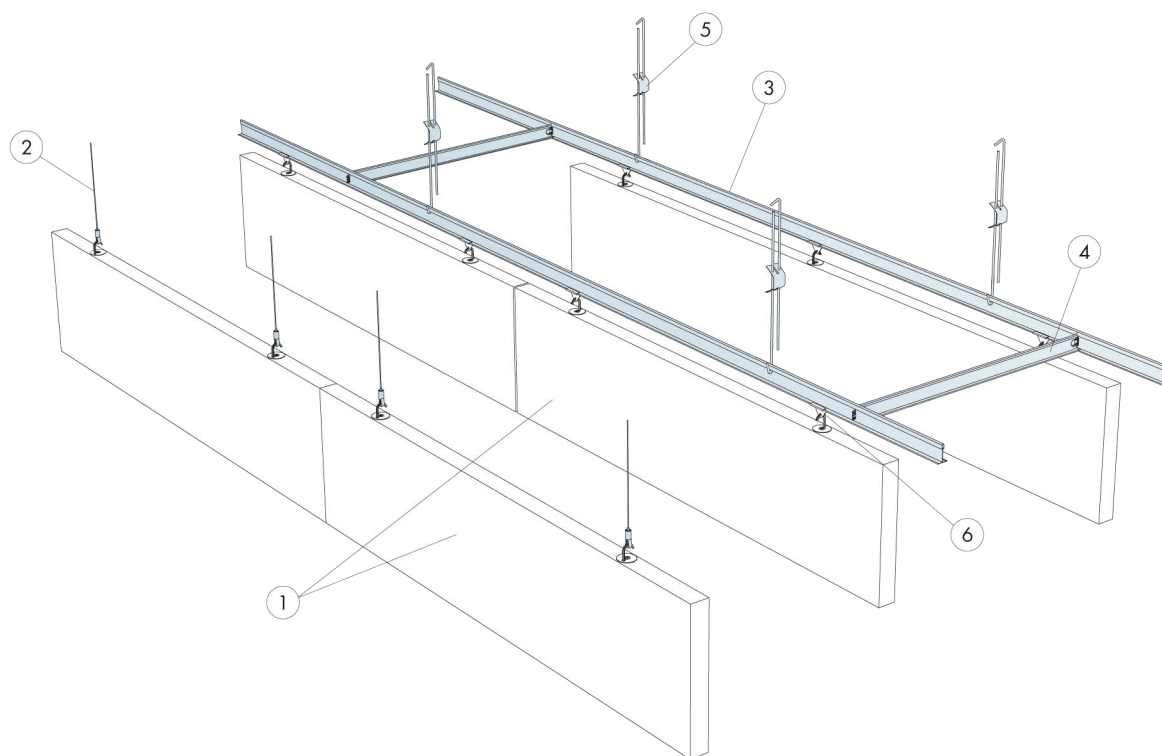

Бафл

1200x200
1200x300
1200x600

1. Панель Ecophon Бафл
1200x200
1200x300
1200x600

5. Регулируемый подвес
L=276-2000мм

2. Тросиковый подвес L=2000мм

3. Главная направляющая Alaid
L=3700мм, H=38мм

4. Поперечная направляющая Alaid
L=600мм, H=38мм

6. Клипса для подвеса панелей Бафл

1200x600

1200x300

1200x200

Ecophon
SAINT-GOBAIN

www.ecophon.ru

Bap. 1

→ 1

10

11

шаг 1800мм

12

13