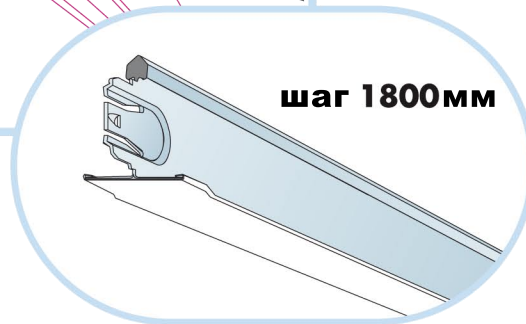

не является продукцией Esophon

10

11

шаг 1800мм