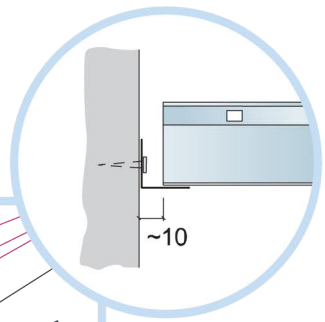

5. Регулируемый подвес
L=276-2000мм

6. Пристенный уголок PL
L=3000мм, 19x24мм

КОЛИЧЕСТВО ПО СПЕЦИФИКАЦИИ (НЕ ВКЛ. ОТХОДЫ)

	Размер, мм		
	600x600	1200x600	1200x300
1 Панель Аква Файер, с кромкой А	2,8/м ²	1,4/м ²	2,8/м ²
2 Главная направляющая, монтаж с шагом 1200 мм (макс. расстояние от стены 600 мм, может быть увеличено до 1200 мм при отсутствии доп. нагрузки между главной направляющей и стеной)	0,9м/м ²	0,9м/м ²	0,9м/м ²
3 Поперечная направляющая, L=1200 мм, монтаж с шагом 600 мм	1,7м/м ²	1,7м/м ²	3,4м/м ²
4 Поперечная направляющая, L=600 мм	0,9м/м ²	-	-
5 Регулируемый подвес, монтаж с шагом 1200 мм (макс. расстояние от стены 600 мм)	0,7/м ²	0,7/м ²	0,7/м ²
6 Пристенный уголок, монтаж с шагом 300 мм	по требованию	по требованию	по требованию
Δ Мин. высота потолочной системы, с подвесом - 100-200 мм	-	-	-
δ Мин. глубина демонтажа системы: 120 мм	-	-	-

9

10

300-600

600

300-600

11

12

- 600x600 → 13
- 1200x600 → 15
- 1200x300 → 16