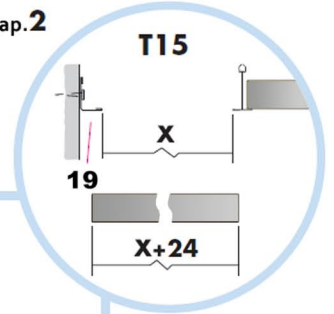

Аква Файер

600x600, 1200x300, 1200x600

1. Панель Гипрок АкваФайер, с кромкой А

2. Главная направляющая Alaid/Alaid Lite
L=3700мм, H=38мм

3. Поперечная направляющая Alaid/Alaid Lite
L=1200мм, H=38/29мм

4. Поперечная направляющая Alaid/Alaid Lite
L=600мм, H=38/29мм

5. Регулируемый подвес
L=276-2000мм

6. Пристенный уголок PL
L=3000мм, 19x24мм

КОЛИЧЕСТВО ПО СПЕЦИФИКАЦИИ (НЕ ВКЛ. ОТХОДЫ)

	Размер, мм		
	600x600	1200x600	1200x300
1 Панель Аква Файер, с кромкой А	2,8/м ²	1,4/м ²	2,8/м ²
2 Главная направляющая, монтаж с шагом 1200 мм (макс. расстояние от стены 600 мм, может быть увеличено до 1200 мм при отсутствии доп. нагрузки между главной направляющей и стеной)	0,9м/м ²	0,9м/м ²	0,9м/м ²
3 Поперечная направляющая, L=1200 мм, монтаж с шагом 600 мм	1,7м/м ²	1,7м/м ²	3,4м/м ²
4 Поперечная направляющая, L=600 мм	0,9м/м ²	-	-
5 Регулируемый подвес, монтаж с шагом 1200 мм (макс. расстояние от стены 600 мм)	0,7/м ²	0,7/м ²	0,7/м ²
6 Пристенный уголок, монтаж с шагом 300 мм	по требованию	по требованию	по требованию
Δ Мин. высота потолочной системы, с подвесом - 100-200 мм	-	-	-
δ Мин. глубина демонтажа системы: 120 мм	-	-	-

9

10

300-600

600

300-600

11

12

- 600x600 → 13
- 1200x600 → 15
- 1200x300 → 16

13

A-A Bap.1

A-A Bap.2

14

A-A Bap.1

A-A Bap.2

15

A-A Bap.1