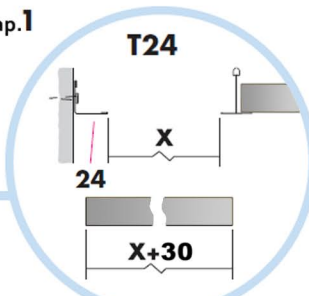

A-A Bap.1

A-A Bap.2

14

A-A Bap.1

A-A Bap.2

15