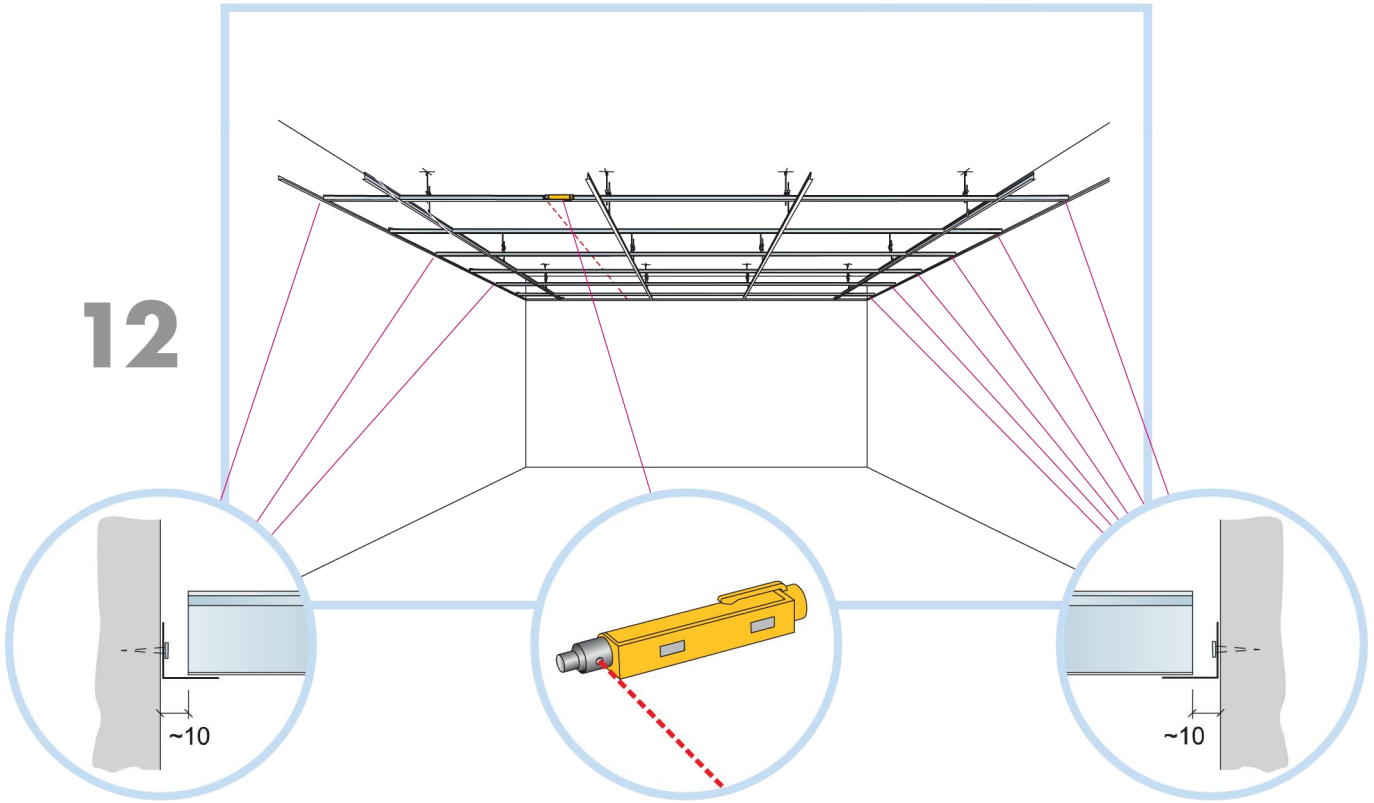

5. Регулируемый подвес
L=276-2000мм

6. Пристенный уголок PL
L=3000мм, 19x24мм

КОЛИЧЕСТВО ПО СПЕЦИФИКАЦИИ (НЕ ВКЛ. ОТХОДЫ)

	Размер, мм		
	600x600	1200x600	1200x300
1 Панель Аква Файер, с кромкой А	2,8/м ²	1,4/м ²	2,8/м ²
2 Главная направляющая, монтаж с шагом 1200 мм (макс. расстояние от стены 600 мм, может быть увеличено до 1200 мм при отсутствии доп. нагрузки между главной направляющей и стеной)	0,9м/м ²	0,9м/м ²	0,9м/м ²
3 Поперечная направляющая, L=1200 мм, монтаж с шагом 600 мм	1,7м/м ²	1,7м/м ²	3,4м/м ²
4 Поперечная направляющая, L=600 мм	0,9м/м ²	-	-
5 Регулируемый подвес, монтаж с шагом 1200 мм (макс. расстояние от стены 600 мм)	0,7/м ²	0,7/м ²	0,7/м ²
6 Пристенный уголок, монтаж с шагом 300 мм	по требованию	по требованию	по требованию
Δ Мин. высота потолочной системы, с подвесом - 100-200 мм	-	-	-
δ Мин. глубина демонтажа системы: 120 мм	-	-	-

9

10

300-600

600

300-600

11

12

- 600x600 → 13
- 1200x600 → 15
- 1200x300 → 16