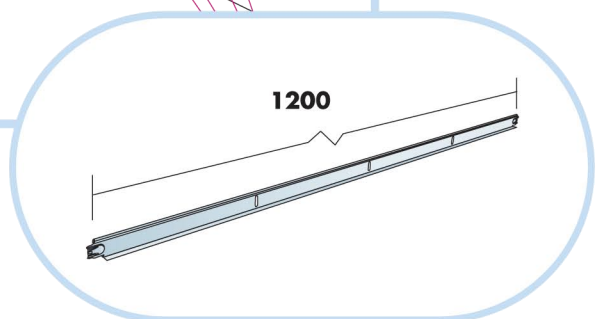

Аква Файер

600x600, 1200x300, 1200x600

1. Панель Гипрок АкваФайер, с кромкой А

2. Главная направляющая Alaid/Alaid Lite
L=3700мм, H=38мм

3. Поперечная направляющая Alaid/Alaid Lite
L=1200мм, H=38/29мм

4. Поперечная направляющая Alaid/Alaid Lite
L=600мм, H=38/29мм

5. Регулируемый подвес
L=276-2000мм

6. Пристенный уголок PL
L=3000мм, 19x24мм

КОЛИЧЕСТВО ПО СПЕЦИФИКАЦИИ (НЕ ВКЛ. ОТХОДЫ)

	Размер, мм		
	600x600	1200x600	1200x300
1 Панель Аква Файер, с кромкой А	2,8/м ²	1,4/м ²	2,8/м ²
2 Главная направляющая, монтаж с шагом 1200 мм (макс. расстояние от стены 600 мм, может быть увеличено до 1200 мм при отсутствии доп. нагрузки между главной направляющей и стеной)	0,9м/м ²	0,9м/м ²	0,9м/м ²
3 Поперечная направляющая, L=1200 мм, монтаж с шагом 600 мм	1,7м/м ²	1,7м/м ²	3,4м/м ²
4 Поперечная направляющая, L=600 мм	0,9м/м ²	-	-
5 Регулируемый подвес, монтаж с шагом 1200 мм (макс. расстояние от стены 600 мм)	0,7/м ²	0,7/м ²	0,7/м ²
6 Пристенный уголок, монтаж с шагом 300 мм	по требованию	по требованию	по требованию
Δ Мин. высота потолочной системы, с подвесом - 100-200 мм	-	-	-
δ Мин. глубина демонтажа системы: 120 мм	-	-	-

3

$X \geq 300$

$X < 300$

3'

5

6

7

8

9

10

300-600

600

300-600

11

12

- 600x600 → 13
- 1200x600 → 15
- 1200x300 → 16