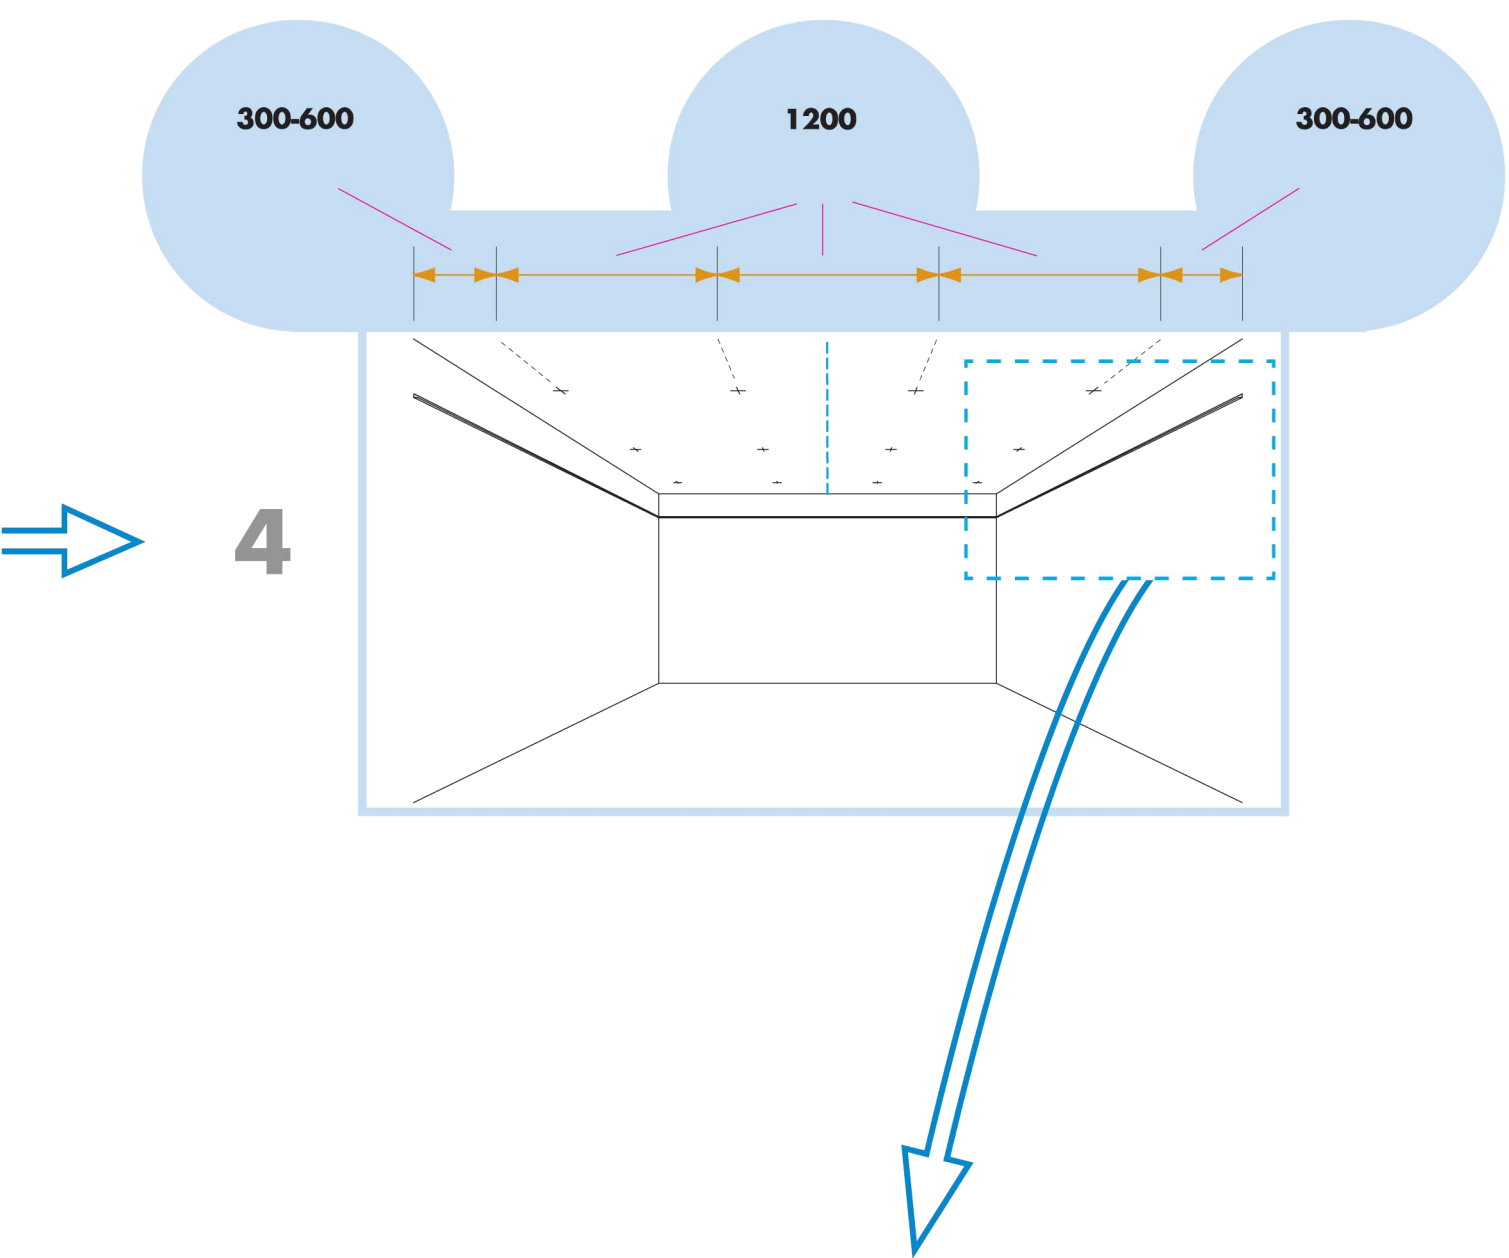

Аква Файер

600x600, 1200x300, 1200x600

1. Панель Гипрок АкваФайер, с кромкой А

2. Главная направляющая Alaid/Alaid Lite
L=3700мм, H=38мм

3. Поперечная направляющая Alaid/Alaid Lite
L=1200мм, H=38/29мм

4. Поперечная направляющая Alaid/Alaid Lite
L=600мм, H=38/29мм

5. Регулируемый подвес
L=276-2000мм

6. Пристенный уголок PL
L=3000мм, 19x24мм

КОЛИЧЕСТВО ПО СПЕЦИФИКАЦИИ (НЕ ВКЛ. ОТХОДЫ)

	Размер, мм		
	600x600	1200x600	1200x300
1 Панель Аква Файер, с кромкой А	2,8/м ²	1,4/м ²	2,8/м ²
2 Главная направляющая, монтаж с шагом 1200 мм (макс. расстояние от стены 600 мм, может быть увеличено до 1200 мм при отсутствии доп. нагрузки между главной направляющей и стеной)	0,9м/м ²	0,9м/м ²	0,9м/м ²
3 Поперечная направляющая, L=1200 мм, монтаж с шагом 600 мм	1,7м/м ²	1,7м/м ²	3,4м/м ²
4 Поперечная направляющая, L=600 мм	0,9м/м ²	-	-
5 Регулируемый подвес, монтаж с шагом 1200 мм (макс. расстояние от стены 600 мм)	0,7/м ²	0,7/м ²	0,7/м ²
6 Пристенный уголок, монтаж с шагом 300 мм	по требованию	по требованию	по требованию
Δ Мин. высота потолочной системы, с подвесом - 100-200 мм	-	-	-
δ Мин. глубина демонтажа системы: 120 мм	-	-	-

3

$X \geq 300$

$X < 300$

3'

5

6

7

8

9

10

300-600

600

300-600

11

12

- 600x600 → 13
- 1200x600 → 15
- 1200x300 → 16