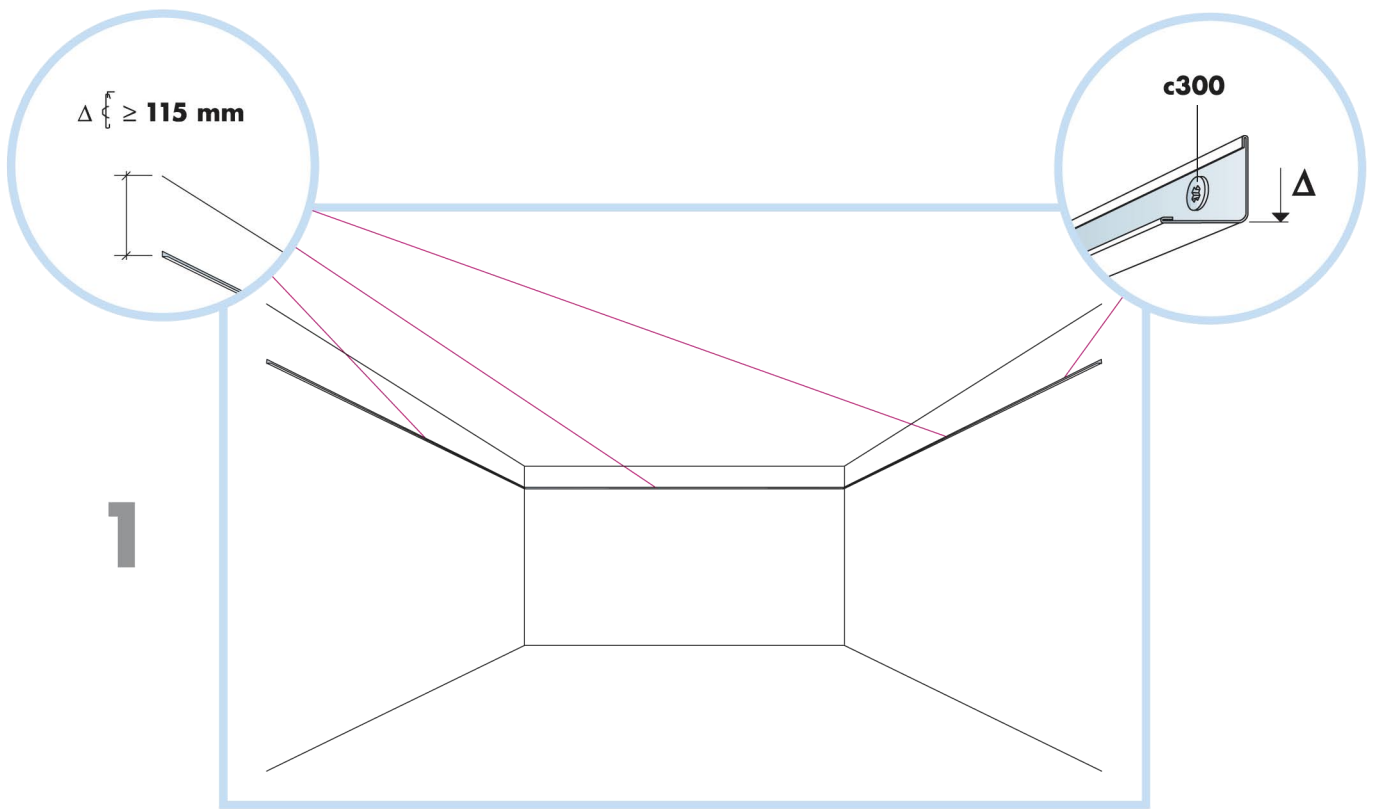

Аква Файер

600x600, 1200x300, 1200x600

1. Панель Гипрок АкваФайер, с кромкой А

2. Главная направляющая Alaid/Alaid Lite
L=3700мм, H=38мм

3. Поперечная направляющая Alaid/Alaid Lite
L=1200мм, H=38/29мм

4. Поперечная направляющая Alaid/Alaid Lite
L=600мм, H=38/29мм

5. Регулируемый подвес
L=276-2000мм

6. Пристенный уголок PL
L=3000мм, 19x24мм

КОЛИЧЕСТВО ПО СПЕЦИФИКАЦИИ (НЕ ВКЛ. ОТХОДЫ)

	Размер, мм		
	600x600	1200x600	1200x300
1 Панель Аква Файер, с кромкой А	2,8/м ²	1,4/м ²	2,8/м ²
2 Главная направляющая, монтаж с шагом 1200 мм (макс. расстояние от стены 600 мм, может быть увеличено до 1200 мм при отсутствии доп. нагрузки между главной направляющей и стеной)	0,9м/м ²	0,9м/м ²	0,9м/м ²
3 Поперечная направляющая, L=1200 мм, монтаж с шагом 600 мм	1,7м/м ²	1,7м/м ²	3,4м/м ²
4 Поперечная направляющая, L=600 мм	0,9м/м ²	-	-
5 Регулируемый подвес, монтаж с шагом 1200 мм (макс. расстояние от стены 600 мм)	0,7/м ²	0,7/м ²	0,7/м ²
6 Пристенный уголок, монтаж с шагом 300 мм	по требованию	по требованию	по требованию
Δ Мин. высота потолочной системы, с подвесом - 100-200 мм	-	-	-
δ Мин. глубина демонтажа системы: 120 мм	-	-	-

9

10

300-600

600

300-600

11

12

- 600x600 → 13
- 1200x600 → 15
- 1200x300 → 16