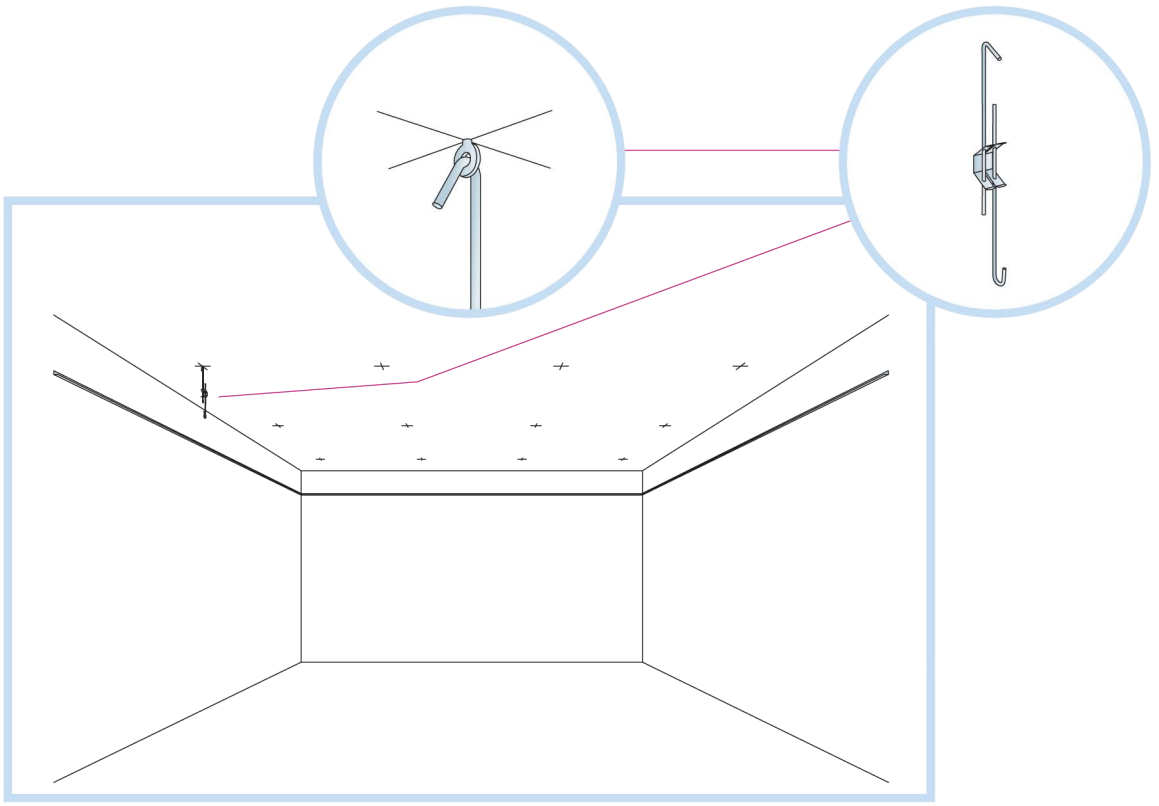

5. Регулируемый подвес
L=276-2000мм

6. Пристенный уголок PL
L=3000мм, 19x24мм

КОЛИЧЕСТВО ПО СПЕЦИФИКАЦИИ (НЕ ВКЛ. ОТХОДЫ)

	Размер, мм		
	600x600	1200x600	1200x300
1 Панель Аква Файер, с кромкой А	2,8/м ²	1,4/м ²	2,8/м ²
2 Главная направляющая, монтаж с шагом 1200 мм (макс. расстояние от стены 600 мм, может быть увеличено до 1200 мм при отсутствии доп. нагрузки между главной направляющей и стеной)	0,9м/м ²	0,9м/м ²	0,9м/м ²
3 Поперечная направляющая, L=1200 мм, монтаж с шагом 600 мм	1,7м/м ²	1,7м/м ²	3,4м/м ²
4 Поперечная направляющая, L=600 мм	0,9м/м ²	-	-
5 Регулируемый подвес, монтаж с шагом 1200 мм (макс. расстояние от стены 600 мм)	0,7/м ²	0,7/м ²	0,7/м ²
6 Пристенный уголок, монтаж с шагом 300 мм	по требованию	по требованию	по требованию
Δ Мин. высота потолочной системы, с подвесом - 100-200 мм	-	-	-
δ Мин. глубина демонтажа системы: 120 мм	-	-	-

3

$X \geq 300$

$X < 300$

3'

5

6

7

8