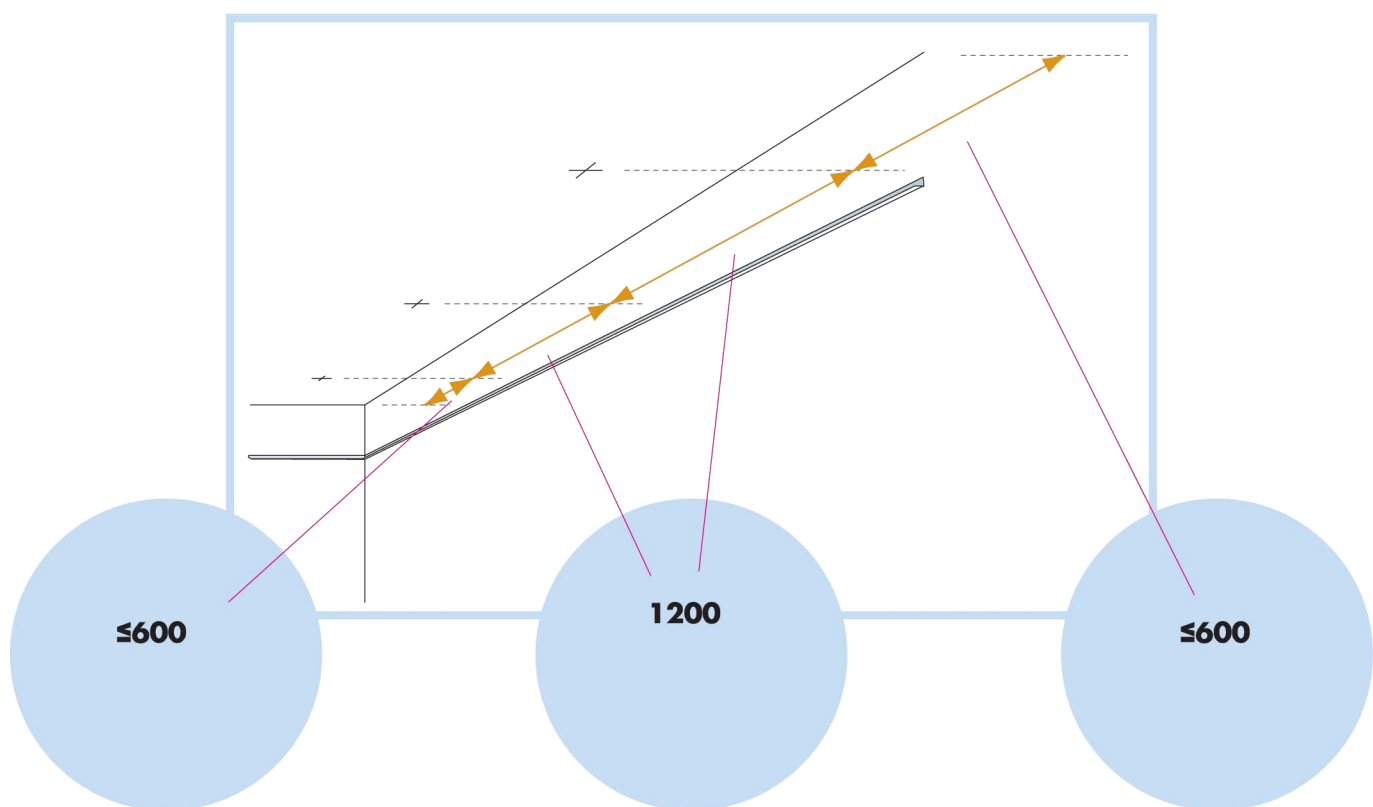

Аква Файер

600x600, 1200x300, 1200x600

1. Панель Гипрок АкваФайер, с кромкой А

2. Главная направляющая Alaid/Alaid Lite
L=3700мм, H=38мм

3. Поперечная направляющая Alaid/Alaid Lite
L=1200мм, H=38/29мм

4. Поперечная направляющая Alaid/Alaid Lite
L=600мм, H=38/29мм

5. Регулируемый подвес
L=276-2000мм

6. Пристенный уголок PL
L=3000мм, 19x24мм

КОЛИЧЕСТВО ПО СПЕЦИФИКАЦИИ (НЕ ВКЛ. ОТХОДЫ)

	Размер, мм		
	600x600	1200x600	1200x300
1 Панель Аква Файер, с кромкой А	2,8/м ²	1,4/м ²	2,8/м ²
2 Главная направляющая, монтаж с шагом 1200 мм (макс. расстояние от стены 600 мм, может быть увеличено до 1200 мм при отсутствии доп. нагрузки между главной направляющей и стеной)	0,9м/м ²	0,9м/м ²	0,9м/м ²
3 Поперечная направляющая, L=1200 мм, монтаж с шагом 600 мм	1,7м/м ²	1,7м/м ²	3,4м/м ²
4 Поперечная направляющая, L=600 мм	0,9м/м ²	-	-
5 Регулируемый подвес, монтаж с шагом 1200 мм (макс. расстояние от стены 600 мм)	0,7/м ²	0,7/м ²	0,7/м ²
6 Пристенный уголок, монтаж с шагом 300 мм	по требованию	по требованию	по требованию
Δ Мин. высота потолочной системы, с подвесом - 100-200 мм	-	-	-
δ Мин. глубина демонтажа системы: 120 мм	-	-	-

3

$X \geq 300$

$X < 300$

3'

5

6

7

8

9

10

300-600

600

300-600

11

12

- 600x600 → 13
- 1200x600 → 15
- 1200x300 → 16