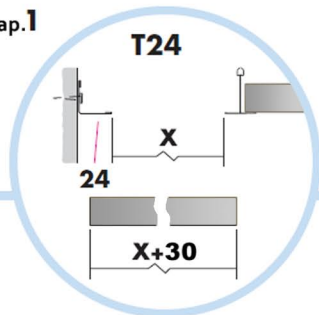

Аква Файер

600x600, 1200x300, 1200x600

1. Панель Гипрок АкваФайер, с кромкой А

2. Главная направляющая Alaid/Alaid Lite
L=3700мм, H=38мм

3. Поперечная направляющая Alaid/Alaid Lite
L=1200мм, H=38/29мм

4. Поперечная направляющая Alaid/Alaid Lite
L=600мм, H=38/29мм

5. Регулируемый подвес
L=276-2000мм

6. Пристенный уголок PL
L=3000мм, 19x24мм

КОЛИЧЕСТВО ПО СПЕЦИФИКАЦИИ (НЕ ВКЛ. ОТХОДЫ)

	Размер, мм		
	600x600	1200x600	1200x300
1 Панель Аква Файер, с кромкой А	2,8/м ²	1,4/м ²	2,8/м ²
2 Главная направляющая, монтаж с шагом 1200 мм (макс. расстояние от стены 600 мм, может быть увеличено до 1200 мм при отсутствии доп. нагрузки между главной направляющей и стеной)	0,9м/м ²	0,9м/м ²	0,9м/м ²
3 Поперечная направляющая, L=1200 мм, монтаж с шагом 600 мм	1,7м/м ²	1,7м/м ²	3,4м/м ²
4 Поперечная направляющая, L=600 мм	0,9м/м ²	-	-
5 Регулируемый подвес, монтаж с шагом 1200 мм (макс. расстояние от стены 600 мм)	0,7/м ²	0,7/м ²	0,7/м ²
6 Пристенный уголок, монтаж с шагом 300 мм	по требованию	по требованию	по требованию
Δ Мин. высота потолочной системы, с подвесом - 100-200 мм	-	-	-
δ Мин. глубина демонтажа системы: 120 мм	-	-	-

13

A-A Bap.1

A-A Bap.2

14

A-A Bap.1

A-A Bap.2

15

A-A Bap.1