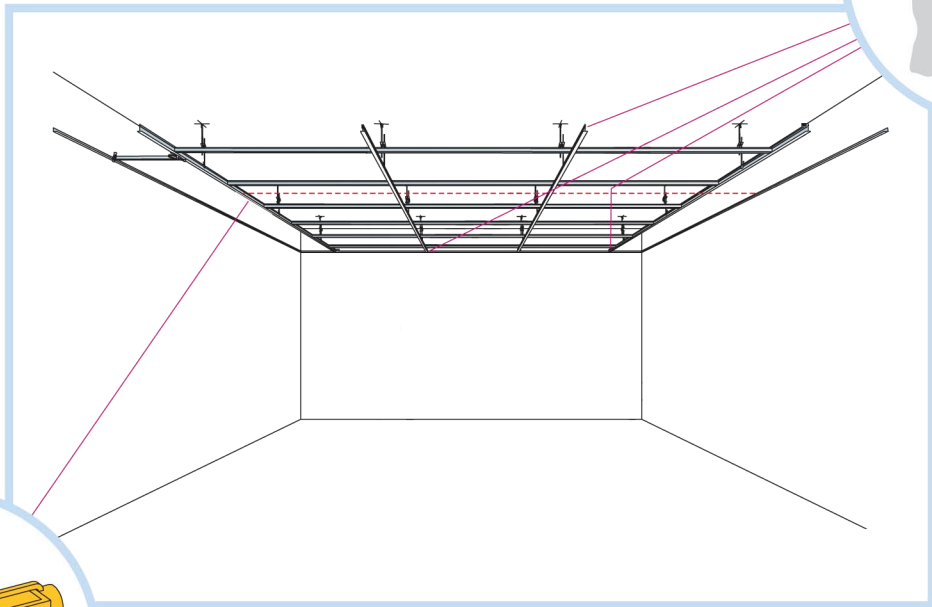

5. Регулируемый подвес
L=276-2000мм

6. Пристенный уголок PL
L=3000мм, 19x24мм

КОЛИЧЕСТВО ПО СПЕЦИФИКАЦИИ (НЕ ВКЛ. ОТХОДЫ)

	Размер, мм		
	600x600	1200x600	1200x300
1 Панель Аква Файер, с кромкой А	2,8/м ²	1,4/м ²	2,8/м ²
2 Главная направляющая, монтаж с шагом 1200 мм (макс. расстояние от стены 600 мм, может быть увеличено до 1200 мм при отсутствии доп. нагрузки между главной направляющей и стеной)	0,9м/м ²	0,9м/м ²	0,9м/м ²
3 Поперечная направляющая, L=1200 мм, монтаж с шагом 600 мм	1,7м/м ²	1,7м/м ²	3,4м/м ²
4 Поперечная направляющая, L=600 мм	0,9м/м ²	-	-
5 Регулируемый подвес, монтаж с шагом 1200 мм (макс. расстояние от стены 600 мм)	0,7/м ²	0,7/м ²	0,7/м ²
6 Пристенный уголок, монтаж с шагом 300 мм	по требованию	по требованию	по требованию
Δ Мин. высота потолочной системы, с подвесом - 100-200 мм	-	-	-
δ Мин. глубина демонтажа системы: 120 мм	-	-	-

9

10

300-600

600

300-600

11

12

- 600x600 → 13
- 1200x600 → 15
- 1200x300 → 16