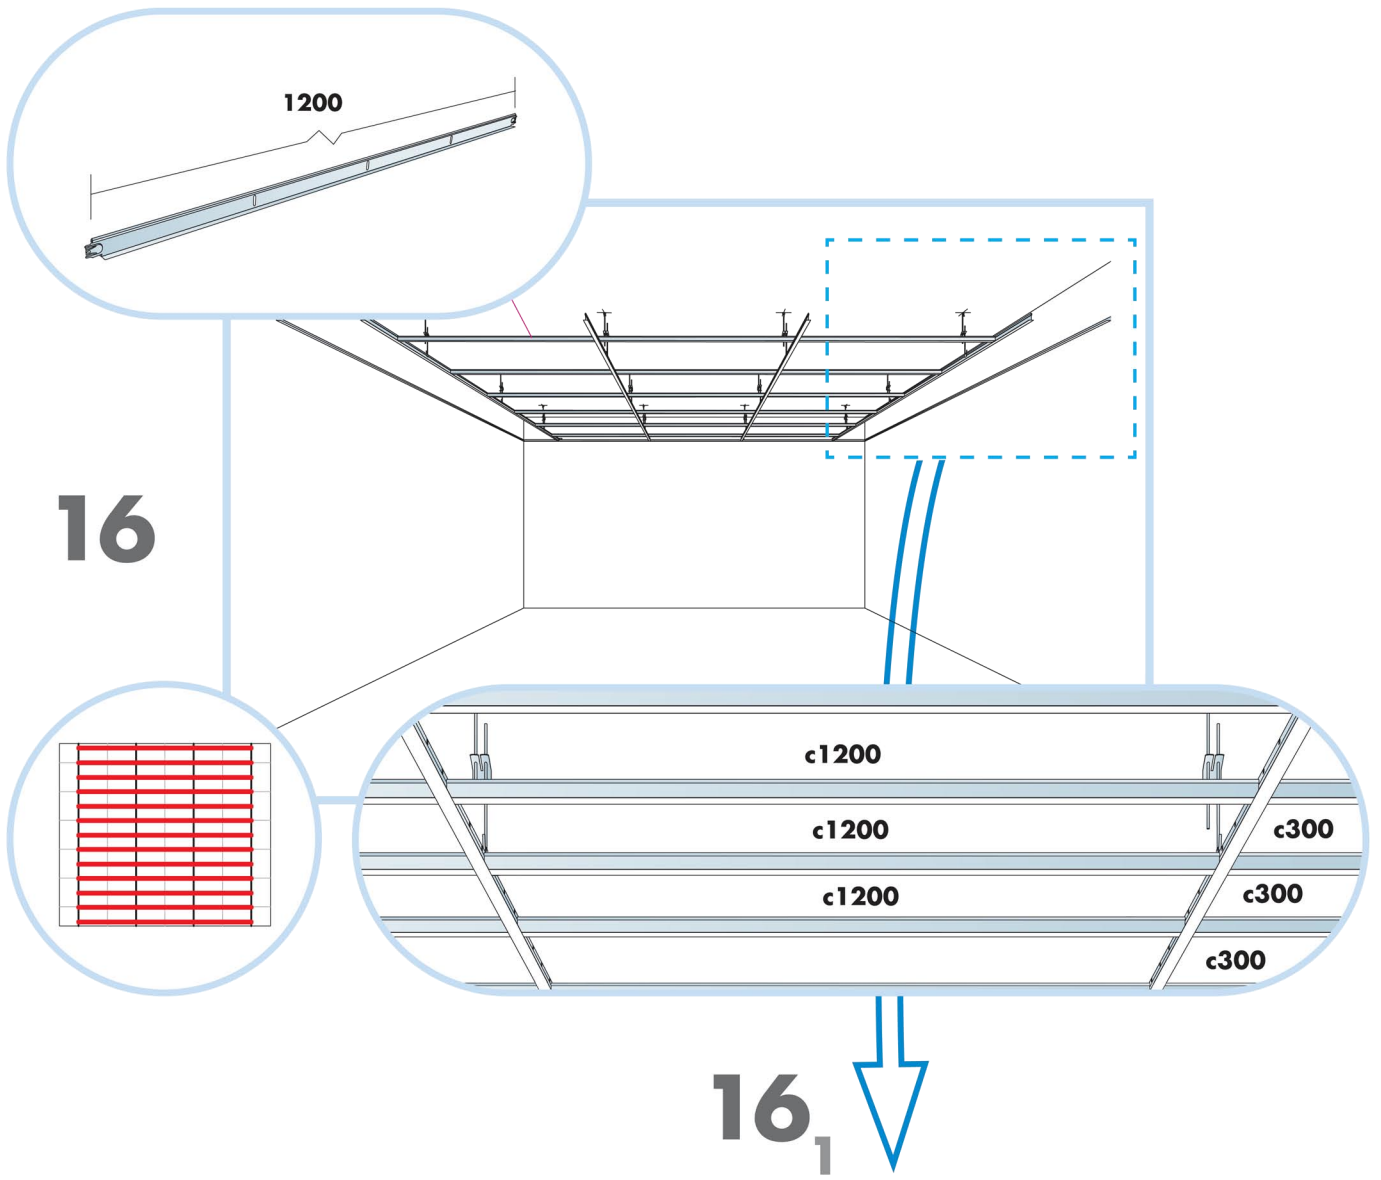

5. Регулируемый подвес
L=276-2000мм

6. Пристенный уголок PL
L=3000мм, 19x24мм

КОЛИЧЕСТВО ПО СПЕЦИФИКАЦИИ (НЕ ВКЛ. ОТХОДЫ)

	Размер, мм		
	600x600	1200x600	1200x300
1 Панель Аква Файер, с кромкой А	2,8/м ²	1,4/м ²	2,8/м ²
2 Главная направляющая, монтаж с шагом 1200 мм (макс. расстояние от стены 600 мм, может быть увеличено до 1200 мм при отсутствии доп. нагрузки между главной направляющей и стеной)	0,9м/м ²	0,9м/м ²	0,9м/м ²
3 Поперечная направляющая, L=1200 мм, монтаж с шагом 600 мм	1,7м/м ²	1,7м/м ²	3,4м/м ²
4 Поперечная направляющая, L=600 мм	0,9м/м ²	-	-
5 Регулируемый подвес, монтаж с шагом 1200 мм (макс. расстояние от стены 600 мм)	0,7/м ²	0,7/м ²	0,7/м ²
6 Пристенный уголок, монтаж с шагом 300 мм	по требованию	по требованию	по требованию
Δ Мин. высота потолочной системы, с подвесом - 100-200 мм	-	-	-
δ Мин. глубина демонтажа системы: 120 мм	-	-	-

9

10

300-600

600

300-600

11

12

- 600x600 → 13
- 1200x600 → 15
- 1200x300 → 16

13

A-A Bap.1

A-A Bap.2

14

A-A Bap.1

A-A Bap.2

15

A-A Bap.1