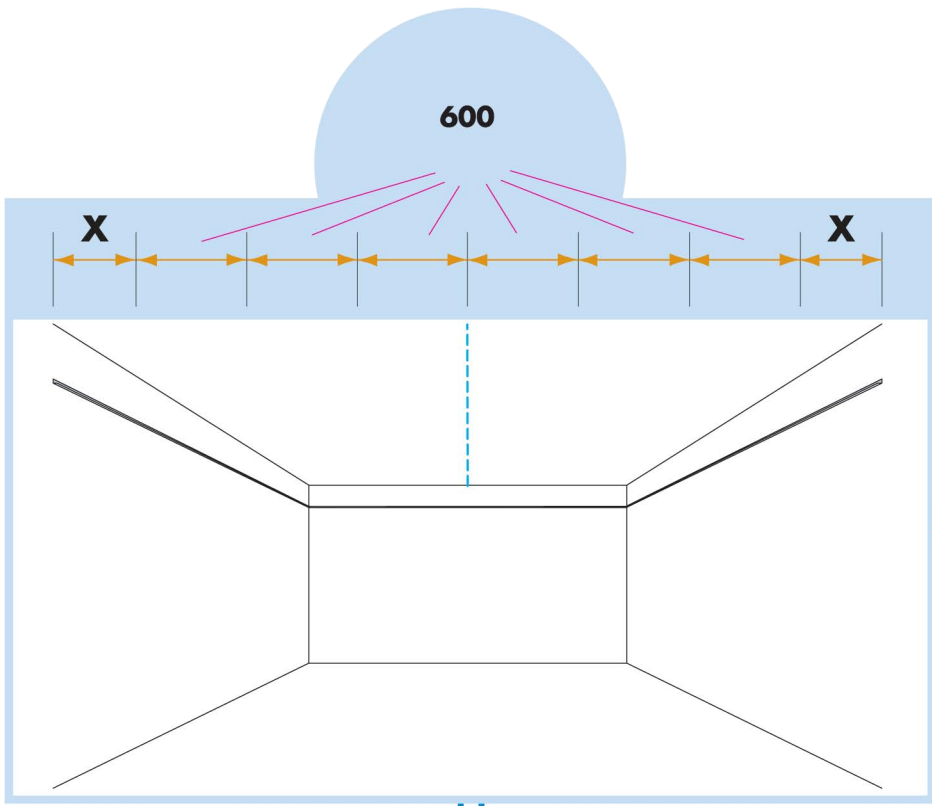

Аква Файер

600x600, 1200x300, 1200x600

1. Панель Гипрок АкваФайер, с кромкой А

2. Главная направляющая Alaid/Alaid Lite
L=3700мм, H=38мм

3. Поперечная направляющая Alaid/Alaid Lite
L=1200мм, H=38/29мм

4. Поперечная направляющая Alaid/Alaid Lite
L=600мм, H=38/29мм

5. Регулируемый подвес
L=276-2000мм

6. Пристенный уголок PL
L=3000мм, 19x24мм

КОЛИЧЕСТВО ПО СПЕЦИФИКАЦИИ (НЕ ВКЛ. ОТХОДЫ)

	Размер, мм		
	600x600	1200x600	1200x300
1 Панель Аква Файер, с кромкой А	2,8/м ²	1,4/м ²	2,8/м ²
2 Главная направляющая, монтаж с шагом 1200 мм (макс. расстояние от стены 600 мм, может быть увеличено до 1200 мм при отсутствии доп. нагрузки между главной направляющей и стеной)	0,9м/м ²	0,9м/м ²	0,9м/м ²
3 Поперечная направляющая, L=1200 мм, монтаж с шагом 600 мм	1,7м/м ²	1,7м/м ²	3,4м/м ²
4 Поперечная направляющая, L=600 мм	0,9м/м ²	-	-
5 Регулируемый подвес, монтаж с шагом 1200 мм (макс. расстояние от стены 600 мм)	0,7/м ²	0,7/м ²	0,7/м ²
6 Пристенный уголок, монтаж с шагом 300 мм	по требованию	по требованию	по требованию
Δ Мин. высота потолочной системы, с подвесом - 100-200 мм	-	-	-
δ Мин. глубина демонтажа системы: 120 мм	-	-	-

3

$X \geq 300$

$X < 300$

3'

5

6

7

8

9

10

300-600

600

300-600

11

12

- 600x600 → 13
- 1200x600 → 15
- 1200x300 → 16