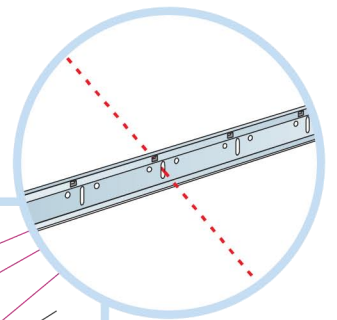

5. Регулируемый подвес
L=276-2000мм

6. Пристенный уголок PL
L=3000мм, 19x24мм

КОЛИЧЕСТВО ПО СПЕЦИФИКАЦИИ (НЕ ВКЛ. ОТХОДЫ)

	Размер, мм		
	600x600	1200x600	1200x300
1 Панель Аква Файер, с кромкой А	2,8/м ²	1,4/м ²	2,8/м ²
2 Главная направляющая, монтаж с шагом 1200 мм (макс. расстояние от стены 600 мм, может быть увеличено до 1200 мм при отсутствии доп. нагрузки между главной направляющей и стеной)	0,9м/м ²	0,9м/м ²	0,9м/м ²
3 Поперечная направляющая, L=1200 мм, монтаж с шагом 600 мм	1,7м/м ²	1,7м/м ²	3,4м/м ²
4 Поперечная направляющая, L=600 мм	0,9м/м ²	-	-
5 Регулируемый подвес, монтаж с шагом 1200 мм (макс. расстояние от стены 600 мм)	0,7/м ²	0,7/м ²	0,7/м ²
6 Пристенный уголок, монтаж с шагом 300 мм	по требованию	по требованию	по требованию
Δ Мин. высота потолочной системы, с подвесом - 100-200 мм	-	-	-
δ Мин. глубина демонтажа системы: 120 мм	-	-	-

3

$X \geq 300$

$X < 300$

3'

5

6

7

8