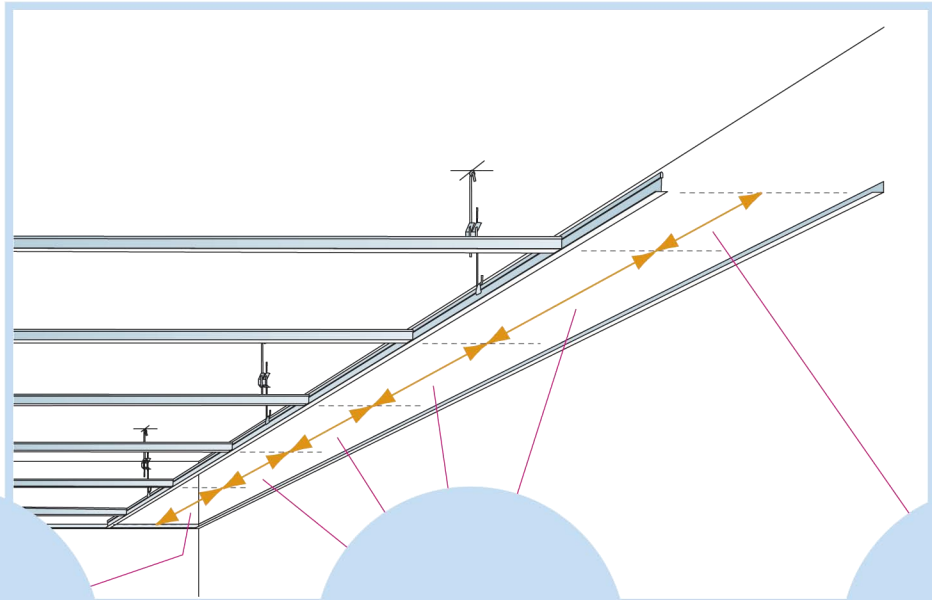

300-600

600

300-600