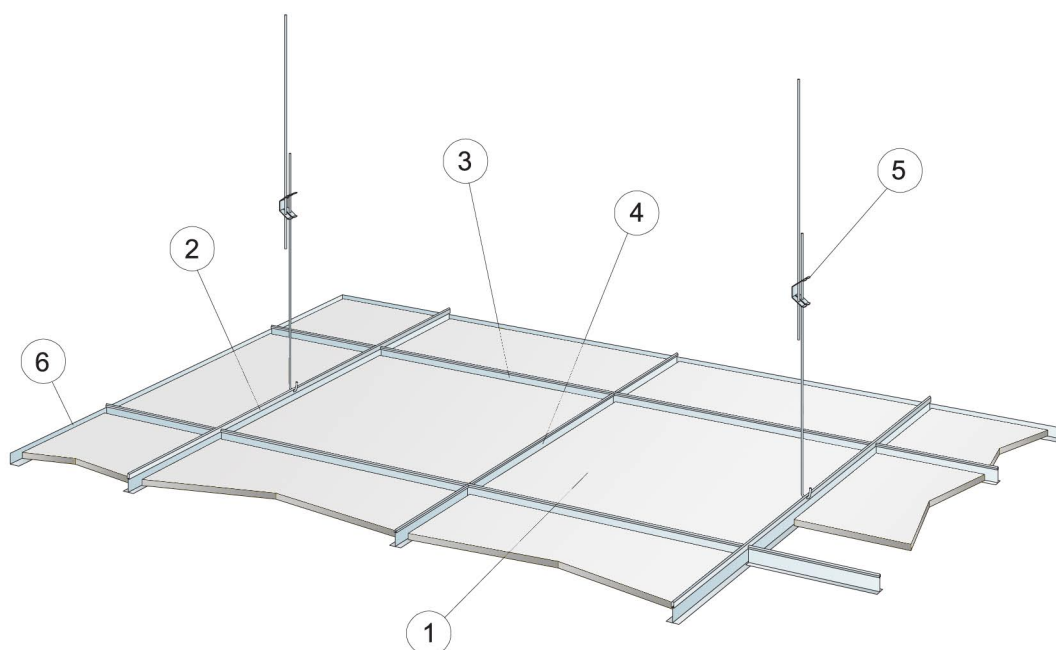

Аква Файер

600x600, 1200x300, 1200x600

1. Панель Гипрок АкваФайер, с кромкой А

2. Главная направляющая Alaid/Alaid Lite
L=3700мм, H=38мм

3. Поперечная направляющая Alaid/Alaid Lite
L=1200мм, H=38/29мм

4. Поперечная направляющая Alaid/Alaid Lite
L=600мм, H=38/29мм

5. Регулируемый подвес
L=276-2000мм

6. Пристенный уголок PL
L=3000мм, 19x24мм

КОЛИЧЕСТВО ПО СПЕЦИФИКАЦИИ (НЕ ВКЛ. ОТХОДЫ)

	Размер, мм		
	600x600	1200x600	1200x300
1 Панель Аква Файер, с кромкой А	2,8/м ²	1,4/м ²	2,8/м ²
2 Главная направляющая, монтаж с шагом 1200 мм (макс. расстояние от стены 600 мм, может быть увеличено до 1200 мм при отсутствии доп. нагрузки между главной направляющей и стеной)	0,9м/м ²	0,9м/м ²	0,9м/м ²
3 Поперечная направляющая, L=1200 мм, монтаж с шагом 600 мм	1,7м/м ²	1,7м/м ²	3,4м/м ²
4 Поперечная направляющая, L=600 мм	0,9м/м ²	-	-
5 Регулируемый подвес, монтаж с шагом 1200 мм (макс. расстояние от стены 600 мм)	0,7/м ²	0,7/м ²	0,7/м ²
6 Пристенный уголок, монтаж с шагом 300 мм	по требованию	по требованию	по требованию
Δ Мин. высота потолочной системы, с подвесом - 100-200 мм	-	-	-
δ Мин. глубина демонтажа системы: 120 мм	-	-	-

3

$X \geq 300$

$X < 300$

3'

5

6

7

8

9

10

300-600

600

300-600

11

12

- 600x600 → 13
- 1200x600 → 15
- 1200x300 → 16