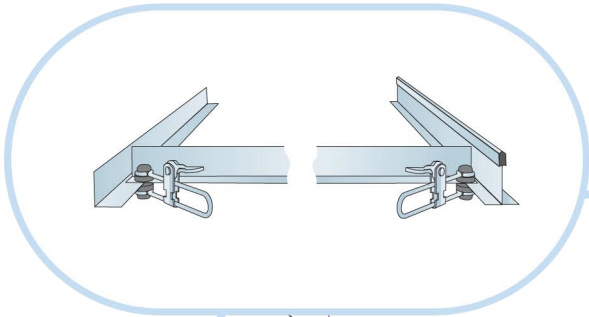

5. Регулируемый подвес
L=276-2000мм

6. Пристенный уголок PL
L=3000мм, 19x24мм

КОЛИЧЕСТВО ПО СПЕЦИФИКАЦИИ (НЕ ВКЛ. ОТХОДЫ)

	Размер, мм		
	600x600	1200x600	1200x300
1 Панель Аква Файер, с кромкой А	2,8/м ²	1,4/м ²	2,8/м ²
2 Главная направляющая, монтаж с шагом 1200 мм (макс. расстояние от стены 600 мм, может быть увеличено до 1200 мм при отсутствии доп. нагрузки между главной направляющей и стеной)	0,9м/м ²	0,9м/м ²	0,9м/м ²
3 Поперечная направляющая, L=1200 мм, монтаж с шагом 600 мм	1,7м/м ²	1,7м/м ²	3,4м/м ²
4 Поперечная направляющая, L=600 мм	0,9м/м ²	-	-
5 Регулируемый подвес, монтаж с шагом 1200 мм (макс. расстояние от стены 600 мм)	0,7/м ²	0,7/м ²	0,7/м ²
6 Пристенный уголок, монтаж с шагом 300 мм	по требованию	по требованию	по требованию
Δ Мин. высота потолочной системы, с подвесом - 100-200 мм	-	-	-
δ Мин. глубина демонтажа системы: 120 мм	-	-	-

3

$X \geq 300$

$X < 300$

3'

5

6

7

8