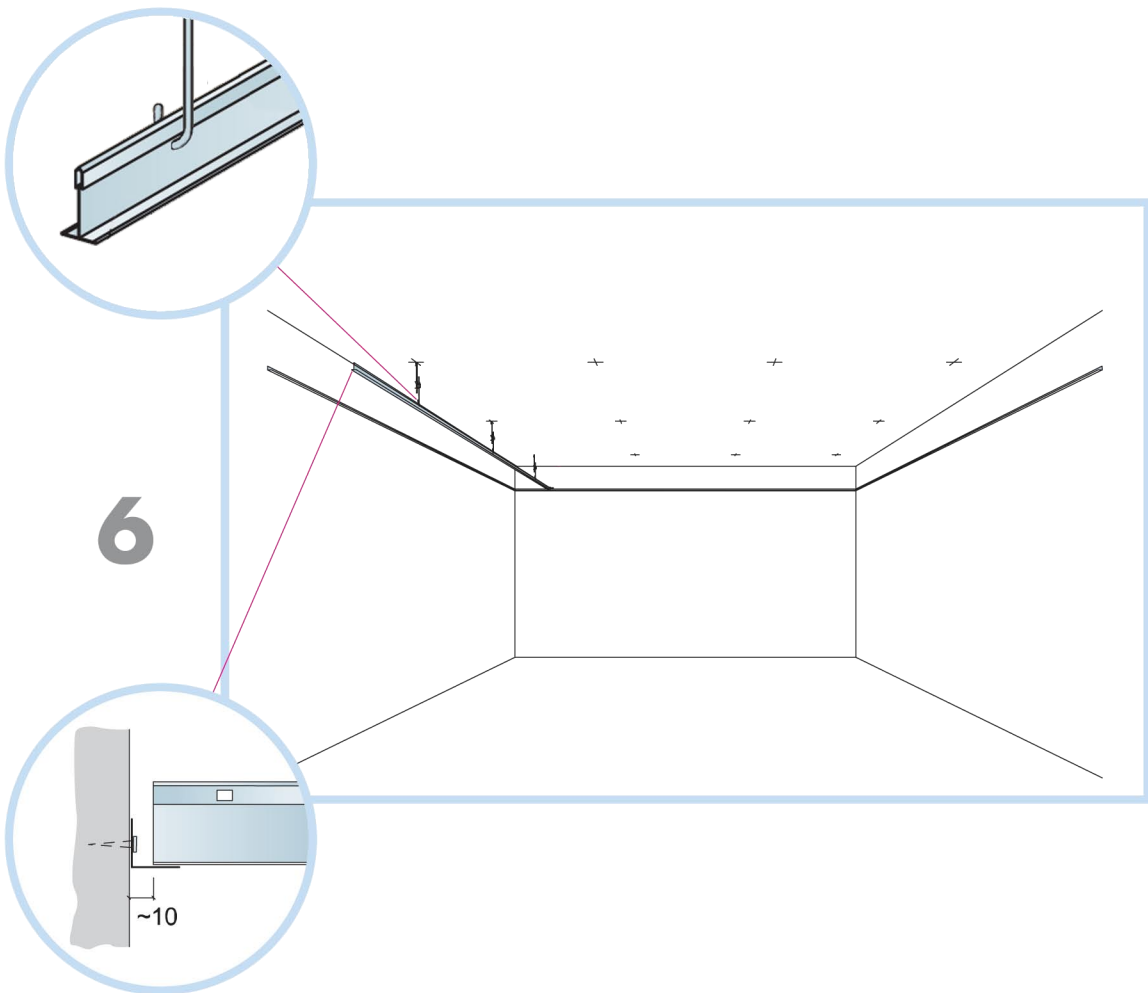

5. Регулируемый подвес
L=276-2000мм

6. Пристенный уголок PL
L=3000мм, 19x24мм

КОЛИЧЕСТВО ПО СПЕЦИФИКАЦИИ (НЕ ВКЛ. ОТХОДЫ)

	Размер, мм		
	600x600	1200x600	1200x300
1 Панель Аква Файер, с кромкой А	2,8/м ²	1,4/м ²	2,8/м ²
2 Главная направляющая, монтаж с шагом 1200 мм (макс. расстояние от стены 600 мм, может быть увеличено до 1200 мм при отсутствии доп. нагрузки между главной направляющей и стеной)	0,9м/м ²	0,9м/м ²	0,9м/м ²
3 Поперечная направляющая, L=1200 мм, монтаж с шагом 600 мм	1,7м/м ²	1,7м/м ²	3,4м/м ²
4 Поперечная направляющая, L=600 мм	0,9м/м ²	-	-
5 Регулируемый подвес, монтаж с шагом 1200 мм (макс. расстояние от стены 600 мм)	0,7/м ²	0,7/м ²	0,7/м ²
6 Пристенный уголок, монтаж с шагом 300 мм	по требованию	по требованию	по требованию
Δ Мин. высота потолочной системы, с подвесом - 100-200 мм	-	-	-
δ Мин. глубина демонтажа системы: 120 мм	-	-	-

3

$X \geq 300$

$X < 300$

3'

5

6

7

8

9

10

300-600

600

300-600

11

12

- 600x600 → 13
- 1200x600 → 15
- 1200x300 → 16