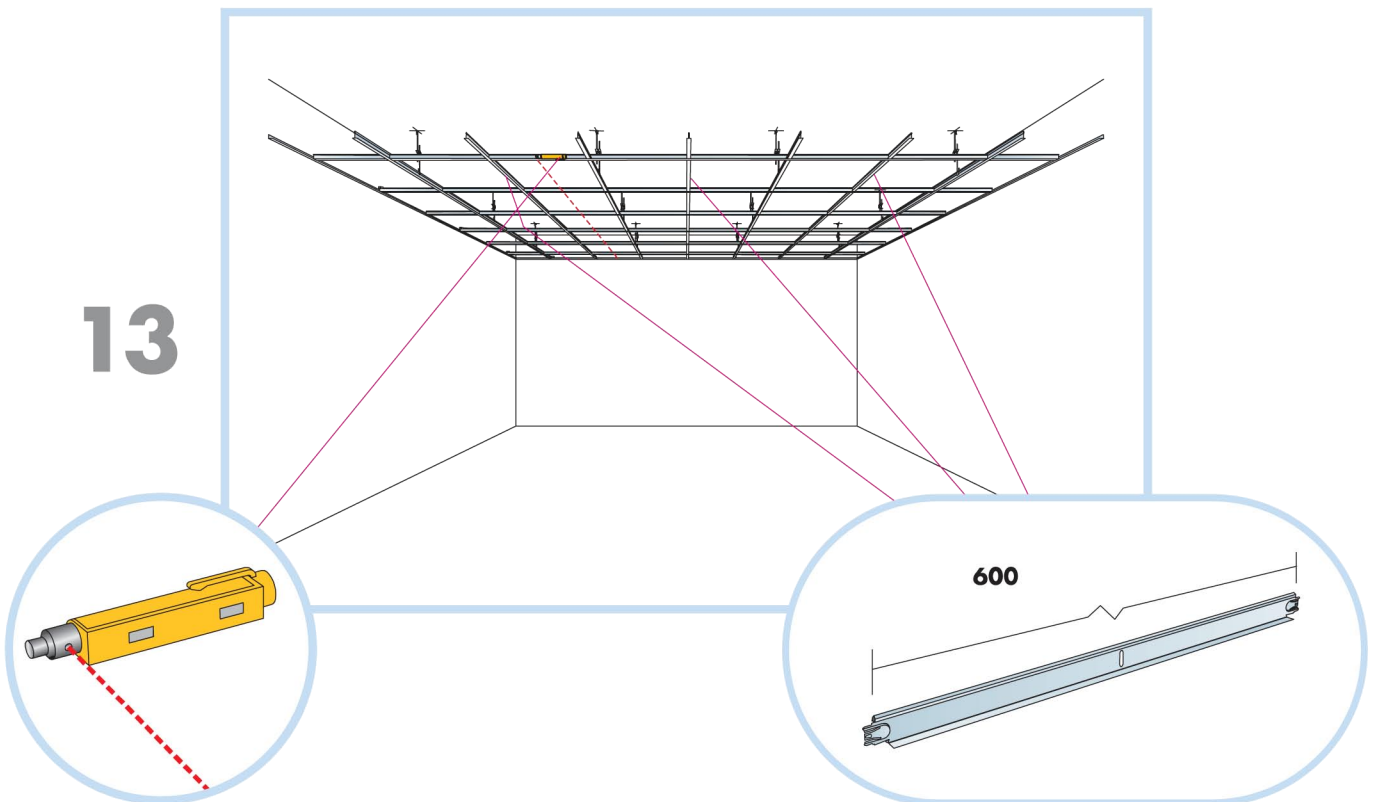

- 600x600 → 13
- 1200x600 → 15
- 1200x300 → 16

13