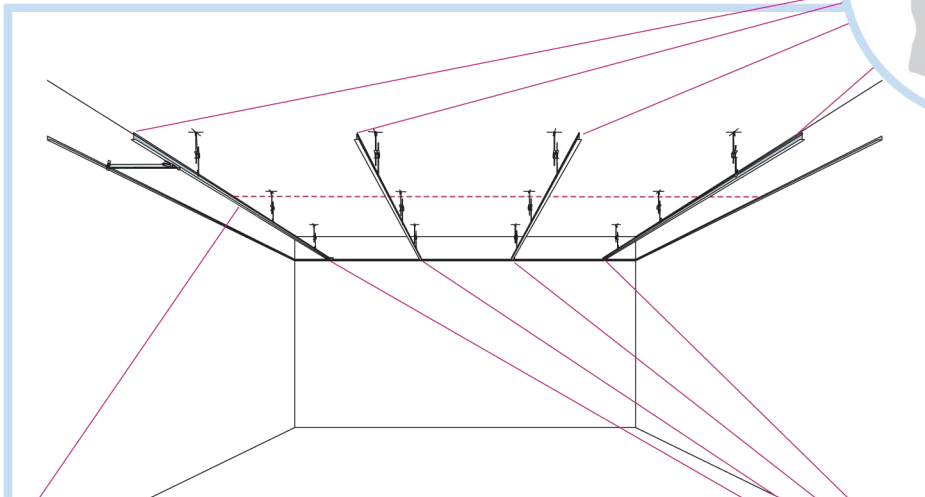

Аква Файер

600x600, 1200x300, 1200x600

1. Панель Гипрок АкваФайер, с кромкой А

2. Главная направляющая Alaid/Alaid Lite
L=3700мм, H=38мм

3. Поперечная направляющая Alaid/Alaid Lite
L=1200мм, H=38/29мм

4. Поперечная направляющая Alaid/Alaid Lite
L=600мм, H=38/29мм

5. Регулируемый подвес
L=276-2000мм

6. Пристенный уголок PL
L=3000мм, 19x24мм

КОЛИЧЕСТВО ПО СПЕЦИФИКАЦИИ (НЕ ВКЛ. ОТХОДЫ)

	Размер, мм		
	600x600	1200x600	1200x300
1 Панель Аква Файер, с кромкой А	2,8/м ²	1,4/м ²	2,8/м ²
2 Главная направляющая, монтаж с шагом 1200 мм (макс. расстояние от стены 600 мм, может быть увеличено до 1200 мм при отсутствии доп. нагрузки между главной направляющей и стеной)	0,9м/м ²	0,9м/м ²	0,9м/м ²
3 Поперечная направляющая, L=1200 мм, монтаж с шагом 600 мм	1,7м/м ²	1,7м/м ²	3,4м/м ²
4 Поперечная направляющая, L=600 мм	0,9м/м ²	-	-
5 Регулируемый подвес, монтаж с шагом 1200 мм (макс. расстояние от стены 600 мм)	0,7/м ²	0,7/м ²	0,7/м ²
6 Пристенный уголок, монтаж с шагом 300 мм	по требованию	по требованию	по требованию
Δ Мин. высота потолочной системы, с подвесом - 100-200 мм	-	-	-
δ Мин. глубина демонтажа системы: 120 мм	-	-	-

3

$X \geq 300$

$X < 300$

3'

5

6

7

8

9

10

300-600

600

300-600

11

12

- 600x600 → 13
- 1200x600 → 15
- 1200x300 → 16