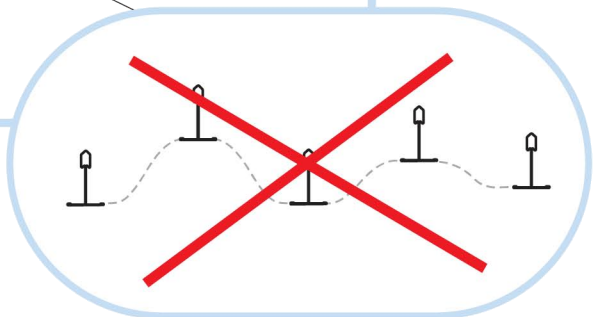

5. Регулируемый подвес
L=276-2000мм

6. Пристенный уголок PL
L=3000мм, 19x24мм

КОЛИЧЕСТВО ПО СПЕЦИФИКАЦИИ (НЕ ВКЛ. ОТХОДЫ)

	Размер, мм		
	600x600	1200x600	1200x300
1 Панель Аква Файер, с кромкой А	2,8/м ²	1,4/м ²	2,8/м ²
2 Главная направляющая, монтаж с шагом 1200 мм (макс. расстояние от стены 600 мм, может быть увеличено до 1200 мм при отсутствии доп. нагрузки между главной направляющей и стеной)	0,9м/м ²	0,9м/м ²	0,9м/м ²
3 Поперечная направляющая, L=1200 мм, монтаж с шагом 600 мм	1,7м/м ²	1,7м/м ²	3,4м/м ²
4 Поперечная направляющая, L=600 мм	0,9м/м ²	-	-
5 Регулируемый подвес, монтаж с шагом 1200 мм (макс. расстояние от стены 600 мм)	0,7/м ²	0,7/м ²	0,7/м ²
6 Пристенный уголок, монтаж с шагом 300 мм	по требованию	по требованию	по требованию
Δ Мин. высота потолочной системы, с подвесом - 100-200 мм	-	-	-
δ Мин. глубина демонтажа системы: 120 мм	-	-	-

3

$X \geq 300$

$X < 300$

3'

5

6

7

8