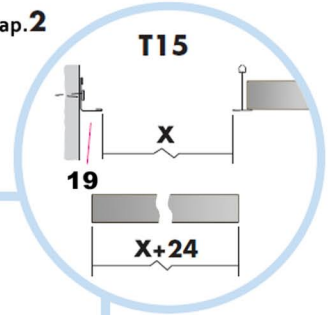

Аква Файер

600x600, 1200x300, 1200x600

1. Панель Гипрок АкваФайер, с кромкой А

2. Главная направляющая Alaid/Alaid Lite
L=3700мм, H=38мм

3. Поперечная направляющая Alaid/Alaid Lite
L=1200мм, H=38/29мм

4. Поперечная направляющая Alaid/Alaid Lite
L=600мм, H=38/29мм

5. Регулируемый подвес
L=276-2000мм

6. Пристенный уголок PL
L=3000мм, 19x24мм

КОЛИЧЕСТВО ПО СПЕЦИФИКАЦИИ (НЕ ВКЛ. ОТХОДЫ)

	Размер, мм		
	600x600	1200x600	1200x300
1 Панель Аква Файер, с кромкой А	2,8/м ²	1,4/м ²	2,8/м ²
2 Главная направляющая, монтаж с шагом 1200 мм (макс. расстояние от стены 600 мм, может быть увеличено до 1200 мм при отсутствии доп. нагрузки между главной направляющей и стеной)	0,9м/м ²	0,9м/м ²	0,9м/м ²
3 Поперечная направляющая, L=1200 мм, монтаж с шагом 600 мм	1,7м/м ²	1,7м/м ²	3,4м/м ²
4 Поперечная направляющая, L=600 мм	0,9м/м ²	-	-
5 Регулируемый подвес, монтаж с шагом 1200 мм (макс. расстояние от стены 600 мм)	0,7/м ²	0,7/м ²	0,7/м ²
6 Пристенный уголок, монтаж с шагом 300 мм	по требованию	по требованию	по требованию
Δ Мин. высота потолочной системы, с подвесом - 100-200 мм	-	-	-
δ Мин. глубина демонтажа системы: 120 мм	-	-	-

9

10

300-600

600

300-600

11

12

- 600x600 → 13
- 1200x600 → 15
- 1200x300 → 16

13

A-A Bap.1

A-A Bap.2

14

A-A Bap.1

A-A Bap.2

15

A-A Bap.1