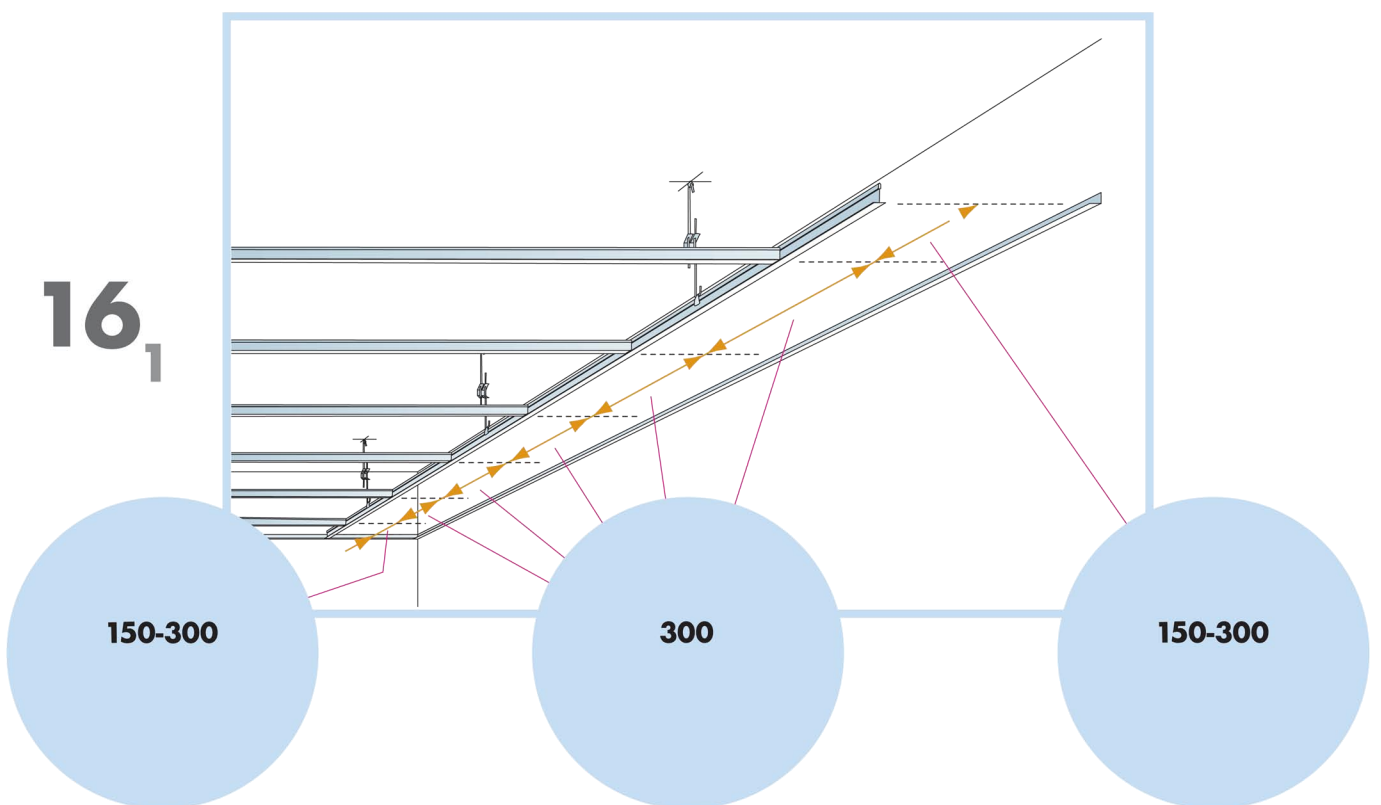

Аква Файер

600x600, 1200x300, 1200x600

1. Панель Гипрок АкваФайер, с кромкой А

2. Главная направляющая Alaid/Alaid Lite
L=3700мм, H=38мм

3. Поперечная направляющая Alaid/Alaid Lite
L=1200мм, H=38/29мм

4. Поперечная направляющая Alaid/Alaid Lite
L=600мм, H=38/29мм

5. Регулируемый подвес
L=276-2000мм

6. Пристенный уголок PL
L=3000мм, 19x24мм

КОЛИЧЕСТВО ПО СПЕЦИФИКАЦИИ (НЕ ВКЛ. ОТХОДЫ)

	Размер, мм		
	600x600	1200x600	1200x300
1 Панель Аква Файер, с кромкой А	2,8/м ²	1,4/м ²	2,8/м ²
2 Главная направляющая, монтаж с шагом 1200 мм (макс. расстояние от стены 600 мм, может быть увеличено до 1200 мм при отсутствии доп. нагрузки между главной направляющей и стеной)	0,9м/м ²	0,9м/м ²	0,9м/м ²
3 Поперечная направляющая, L=1200 мм, монтаж с шагом 600 мм	1,7м/м ²	1,7м/м ²	3,4м/м ²
4 Поперечная направляющая, L=600 мм	0,9м/м ²	-	-
5 Регулируемый подвес, монтаж с шагом 1200 мм (макс. расстояние от стены 600 мм)	0,7/м ²	0,7/м ²	0,7/м ²
6 Пристенный уголок, монтаж с шагом 300 мм	по требованию	по требованию	по требованию
Δ Мин. высота потолочной системы, с подвесом - 100-200 мм	-	-	-
δ Мин. глубина демонтажа системы: 120 мм	-	-	-

9

10

300-600

600

300-600

11

12

- 600x600 → 13
- 1200x600 → 15
- 1200x300 → 16

13

A-A Bap.1

A-A Bap.2

14

A-A Bap.1

A-A Bap.2

15

A-A Bap.1