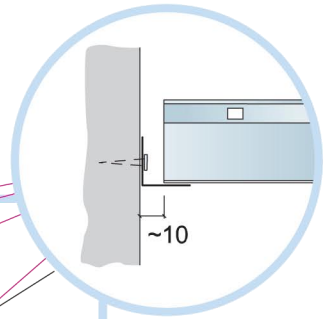

Аква Файер

600x600, 1200x300, 1200x600

1. Панель Гипрок АкваФайер, с кромкой А

2. Главная направляющая Alaid/Alaid Lite
L=3700мм, H=38мм

3. Поперечная направляющая Alaid/Alaid Lite
L=1200мм, H=38/29мм

4. Поперечная направляющая Alaid/Alaid Lite
L=600мм, H=38/29мм

5. Регулируемый подвес
L=276-2000мм

6. Пристенный уголок PL
L=3000мм, 19x24мм

КОЛИЧЕСТВО ПО СПЕЦИФИКАЦИИ (НЕ ВКЛ. ОТХОДЫ)

	Размер, мм		
	600x600	1200x600	1200x300
1 Панель Аква Файер, с кромкой А	2,8/м ²	1,4/м ²	2,8/м ²
2 Главная направляющая, монтаж с шагом 1200 мм (макс. расстояние от стены 600 мм, может быть увеличено до 1200 мм при отсутствии доп. нагрузки между главной направляющей и стеной)	0,9м/м ²	0,9м/м ²	0,9м/м ²
3 Поперечная направляющая, L=1200 мм, монтаж с шагом 600 мм	1,7м/м ²	1,7м/м ²	3,4м/м ²
4 Поперечная направляющая, L=600 мм	0,9м/м ²	-	-
5 Регулируемый подвес, монтаж с шагом 1200 мм (макс. расстояние от стены 600 мм)	0,7/м ²	0,7/м ²	0,7/м ²
6 Пристенный уголок, монтаж с шагом 300 мм	по требованию	по требованию	по требованию
Δ Мин. высота потолочной системы, с подвесом - 100-200 мм	-	-	-
δ Мин. глубина демонтажа системы: 120 мм	-	-	-

3

$X \geq 300$

$X < 300$

3'

5

6

7

8

9

10

300-600

600

300-600

11

12

- 600x600 → 13
- 1200x600 → 15
- 1200x300 → 16