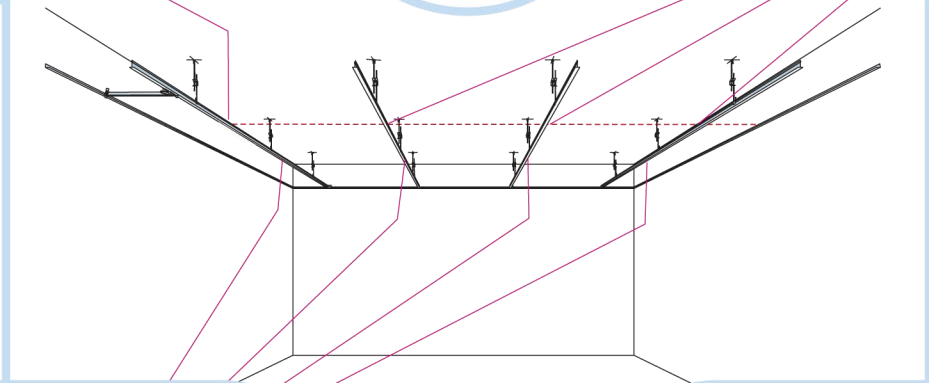

Аква Файер

600x600, 1200x300, 1200x600

1. Панель Гипрок АкваФайер, с кромкой А

2. Главная направляющая Alaid/Alaid Lite
L=3700мм, H=38мм

3. Поперечная направляющая Alaid/Alaid Lite
L=1200мм, H=38/29мм

4. Поперечная направляющая Alaid/Alaid Lite
L=600мм, H=38/29мм

5. Регулируемый подвес
L=276-2000мм

6. Пристенный уголок PL
L=3000мм, 19x24мм

КОЛИЧЕСТВО ПО СПЕЦИФИКАЦИИ (НЕ ВКЛ. ОТХОДЫ)

	Размер, мм		
	600x600	1200x600	1200x300
1 Панель Аква Файер, с кромкой А	2,8/м ²	1,4/м ²	2,8/м ²
2 Главная направляющая, монтаж с шагом 1200 мм (макс. расстояние от стены 600 мм, может быть увеличено до 1200 мм при отсутствии доп. нагрузки между главной направляющей и стеной)	0,9м/м ²	0,9м/м ²	0,9м/м ²
3 Поперечная направляющая, L=1200 мм, монтаж с шагом 600 мм	1,7м/м ²	1,7м/м ²	3,4м/м ²
4 Поперечная направляющая, L=600 мм	0,9м/м ²	-	-
5 Регулируемый подвес, монтаж с шагом 1200 мм (макс. расстояние от стены 600 мм)	0,7/м ²	0,7/м ²	0,7/м ²
6 Пристенный уголок, монтаж с шагом 300 мм	по требованию	по требованию	по требованию
Δ Мин. высота потолочной системы, с подвесом - 100-200 мм	-	-	-
δ Мин. глубина демонтажа системы: 120 мм	-	-	-

3

$X \geq 300$

$X < 300$

3'

5

6

7

8

9

10

300-600

600

300-600

11

12

- 600x600 → 13
- 1200x600 → 15
- 1200x300 → 16