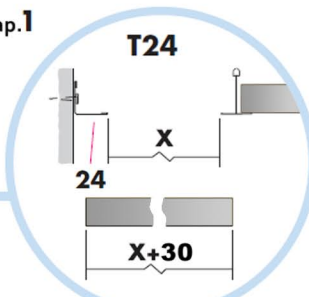

Аква Файер

600x600, 1200x300, 1200x600

1. Панель Гипрок АкваФайер, с кромкой А

2. Главная направляющая Alaid/Alaid Lite
L=3700мм, H=38мм

3. Поперечная направляющая Alaid/Alaid Lite
L=1200мм, H=38/29мм

4. Поперечная направляющая Alaid/Alaid Lite
L=600мм, H=38/29мм

5. Регулируемый подвес
L=276-2000мм

6. Пристенный уголок PL
L=3000мм, 19x24мм

КОЛИЧЕСТВО ПО СПЕЦИФИКАЦИИ (НЕ ВКЛ. ОТХОДЫ)

	Размер, мм		
	600x600	1200x600	1200x300
1 Панель Аква Файер, с кромкой А	2,8/м ²	1,4/м ²	2,8/м ²
2 Главная направляющая, монтаж с шагом 1200 мм (макс. расстояние от стены 600 мм, может быть увеличено до 1200 мм при отсутствии доп. нагрузки между главной направляющей и стеной)	0,9м/м ²	0,9м/м ²	0,9м/м ²
3 Поперечная направляющая, L=1200 мм, монтаж с шагом 600 мм	1,7м/м ²	1,7м/м ²	3,4м/м ²
4 Поперечная направляющая, L=600 мм	0,9м/м ²	-	-
5 Регулируемый подвес, монтаж с шагом 1200 мм (макс. расстояние от стены 600 мм)	0,7/м ²	0,7/м ²	0,7/м ²
6 Пристенный уголок, монтаж с шагом 300 мм	по требованию	по требованию	по требованию
Δ Мин. высота потолочной системы, с подвесом - 100-200 мм	-	-	-
δ Мин. глубина демонтажа системы: 120 мм	-	-	-

9

10

300-600

600

300-600

11

12

- 600x600 → 13
- 1200x600 → 15
- 1200x300 → 16

13

A-A Bap.1

A-A Bap.2

14

A-A Bap.1

A-A Bap.2

15

A-A Bap.1