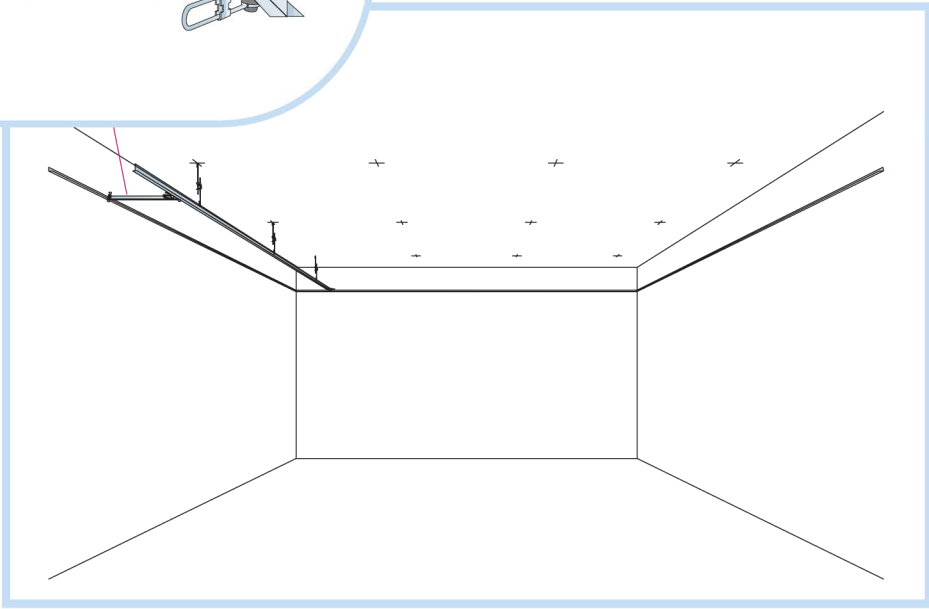

5. Регулируемый подвес
L=276-2000мм

6. Пристенный уголок PL
L=3000мм, 19x24мм

КОЛИЧЕСТВО ПО СПЕЦИФИКАЦИИ (НЕ ВКЛ. ОТХОДЫ)

	Размер, мм		
	600x600	1200x600	1200x300
1 Панель Аква Файер, с кромкой А	2,8/м ²	1,4/м ²	2,8/м ²
2 Главная направляющая, монтаж с шагом 1200 мм (макс. расстояние от стены 600 мм, может быть увеличено до 1200 мм при отсутствии доп. нагрузки между главной направляющей и стеной)	0,9м/м ²	0,9м/м ²	0,9м/м ²
3 Поперечная направляющая, L=1200 мм, монтаж с шагом 600 мм	1,7м/м ²	1,7м/м ²	3,4м/м ²
4 Поперечная направляющая, L=600 мм	0,9м/м ²	-	-
5 Регулируемый подвес, монтаж с шагом 1200 мм (макс. расстояние от стены 600 мм)	0,7/м ²	0,7/м ²	0,7/м ²
6 Пристенный уголок, монтаж с шагом 300 мм	по требованию	по требованию	по требованию
Δ Мин. высота потолочной системы, с подвесом - 100-200 мм	-	-	-
δ Мин. глубина демонтажа системы: 120 мм	-	-	-

3

$X \geq 300$

$X < 300$

3'

5

6

7

8