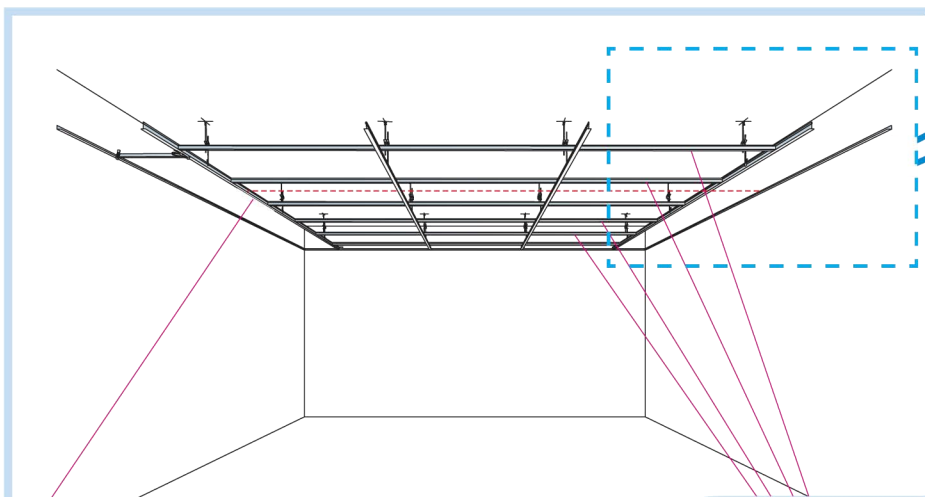

Аква Файер

600x600, 1200x300, 1200x600

1. Панель Гипрок АкваФайер, с кромкой А

2. Главная направляющая Alaid/Alaid Lite
L=3700мм, H=38мм

3. Поперечная направляющая Alaid/Alaid Lite
L=1200мм, H=38/29мм

4. Поперечная направляющая Alaid/Alaid Lite
L=600мм, H=38/29мм

5. Регулируемый подвес
L=276-2000мм

6. Пристенный уголок PL
L=3000мм, 19x24мм

КОЛИЧЕСТВО ПО СПЕЦИФИКАЦИИ (НЕ ВКЛ. ОТХОДЫ)

	Размер, мм		
	600x600	1200x600	1200x300
1 Панель Аква Файер, с кромкой А	2,8/м ²	1,4/м ²	2,8/м ²
2 Главная направляющая, монтаж с шагом 1200 мм (макс. расстояние от стены 600 мм, может быть увеличено до 1200 мм при отсутствии доп. нагрузки между главной направляющей и стеной)	0,9м/м ²	0,9м/м ²	0,9м/м ²
3 Поперечная направляющая, L=1200 мм, монтаж с шагом 600 мм	1,7м/м ²	1,7м/м ²	3,4м/м ²
4 Поперечная направляющая, L=600 мм	0,9м/м ²	-	-
5 Регулируемый подвес, монтаж с шагом 1200 мм (макс. расстояние от стены 600 мм)	0,7/м ²	0,7/м ²	0,7/м ²
6 Пристенный уголок, монтаж с шагом 300 мм	по требованию	по требованию	по требованию
Δ Мин. высота потолочной системы, с подвесом - 100-200 мм	-	-	-
δ Мин. глубина демонтажа системы: 120 мм	-	-	-

3

$X \geq 300$

$X < 300$

3'

5

6

7

8

9

10

300-600

600

300-600

11

12

- 600x600 → 13
- 1200x600 → 15
- 1200x300 → 16