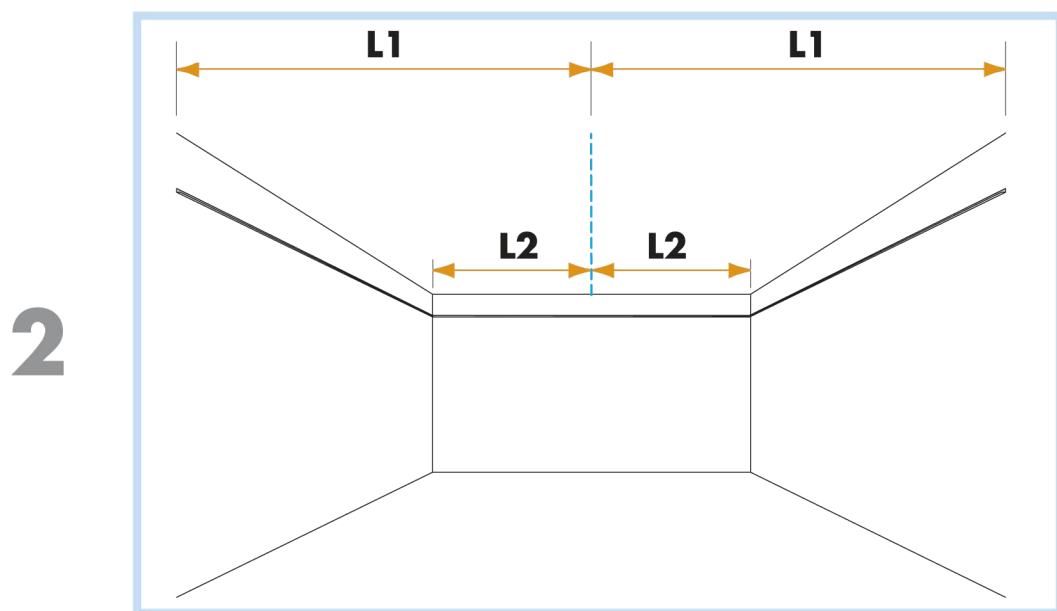

Аква Файер

600x600, 1200x300, 1200x600

1. Панель Гипрок АкваФайер, с кромкой А

2. Главная направляющая Alaid/Alaid Lite
L=3700мм, H=38мм

3. Поперечная направляющая Alaid/Alaid Lite
L=1200мм, H=38/29мм

4. Поперечная направляющая Alaid/Alaid Lite
L=600мм, H=38/29мм

5. Регулируемый подвес
L=276-2000мм

6. Пристенный уголок PL
L=3000мм, 19x24мм

КОЛИЧЕСТВО ПО СПЕЦИФИКАЦИИ (НЕ ВКЛ. ОТХОДЫ)

	Размер, мм		
	600x600	1200x600	1200x300
1 Панель Аква Файер, с кромкой А	2,8/м ²	1,4/м ²	2,8/м ²
2 Главная направляющая, монтаж с шагом 1200 мм (макс. расстояние от стены 600 мм, может быть увеличено до 1200 мм при отсутствии доп. нагрузки между главной направляющей и стеной)	0,9м/м ²	0,9м/м ²	0,9м/м ²
3 Поперечная направляющая, L=1200 мм, монтаж с шагом 600 мм	1,7м/м ²	1,7м/м ²	3,4м/м ²
4 Поперечная направляющая, L=600 мм	0,9м/м ²	-	-
5 Регулируемый подвес, монтаж с шагом 1200 мм (макс. расстояние от стены 600 мм)	0,7/м ²	0,7/м ²	0,7/м ²
6 Пристенный уголок, монтаж с шагом 300 мм	по требованию	по требованию	по требованию
Δ Мин. высота потолочной системы, с подвесом - 100-200 мм	-	-	-
δ Мин. глубина демонтажа системы: 120 мм	-	-	-

9

10

300-600

600

300-600

11

12

- 600x600 → 13
- 1200x600 → 15
- 1200x300 → 16