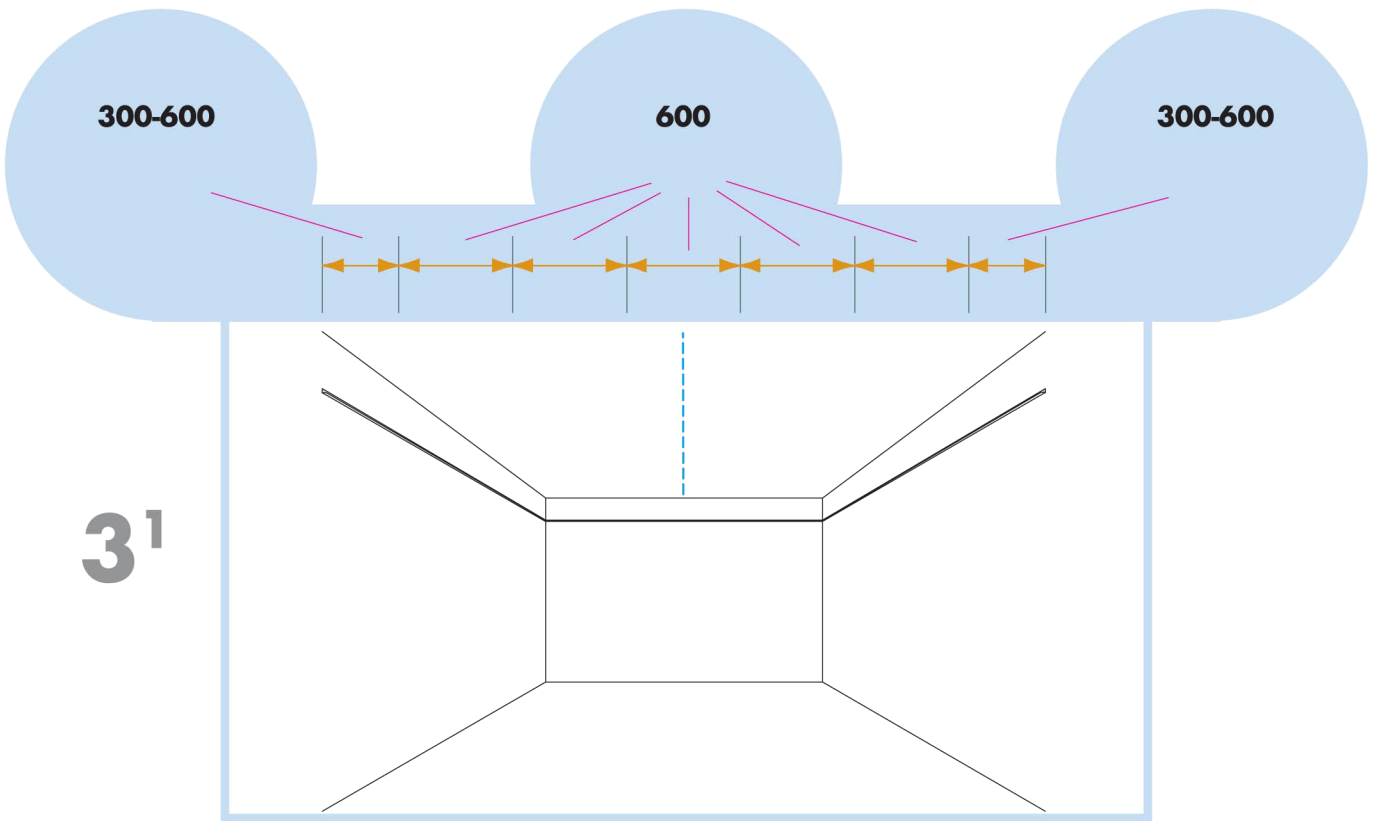

Аква Файер

600x600, 1200x300, 1200x600

1. Панель Гипрок АкваФайер, с кромкой А

2. Главная направляющая Alaid/Alaid Lite
L=3700мм, H=38мм

3. Поперечная направляющая Alaid/Alaid Lite
L=1200мм, H=38/29мм

4. Поперечная направляющая Alaid/Alaid Lite
L=600мм, H=38/29мм

5. Регулируемый подвес
L=276-2000мм

6. Пристенный уголок PL
L=3000мм, 19x24мм

КОЛИЧЕСТВО ПО СПЕЦИФИКАЦИИ (НЕ ВКЛ. ОТХОДЫ)

	Размер, мм		
	600x600	1200x600	1200x300
1 Панель Аква Файер, с кромкой А	2,8/м ²	1,4/м ²	2,8/м ²
2 Главная направляющая, монтаж с шагом 1200 мм (макс. расстояние от стены 600 мм, может быть увеличено до 1200 мм при отсутствии доп. нагрузки между главной направляющей и стеной)	0,9м/м ²	0,9м/м ²	0,9м/м ²
3 Поперечная направляющая, L=1200 мм, монтаж с шагом 600 мм	1,7м/м ²	1,7м/м ²	3,4м/м ²
4 Поперечная направляющая, L=600 мм	0,9м/м ²	-	-
5 Регулируемый подвес, монтаж с шагом 1200 мм (макс. расстояние от стены 600 мм)	0,7/м ²	0,7/м ²	0,7/м ²
6 Пристенный уголок, монтаж с шагом 300 мм	по требованию	по требованию	по требованию
Δ Мин. высота потолочной системы, с подвесом - 100-200 мм	-	-	-
δ Мин. глубина демонтажа системы: 120 мм	-	-	-

3

$X \geq 300$

$X < 300$

3'

5

6

7

8

9

10

300-600

600

300-600

11

12

- 600x600 → 13
- 1200x600 → 15
- 1200x300 → 16