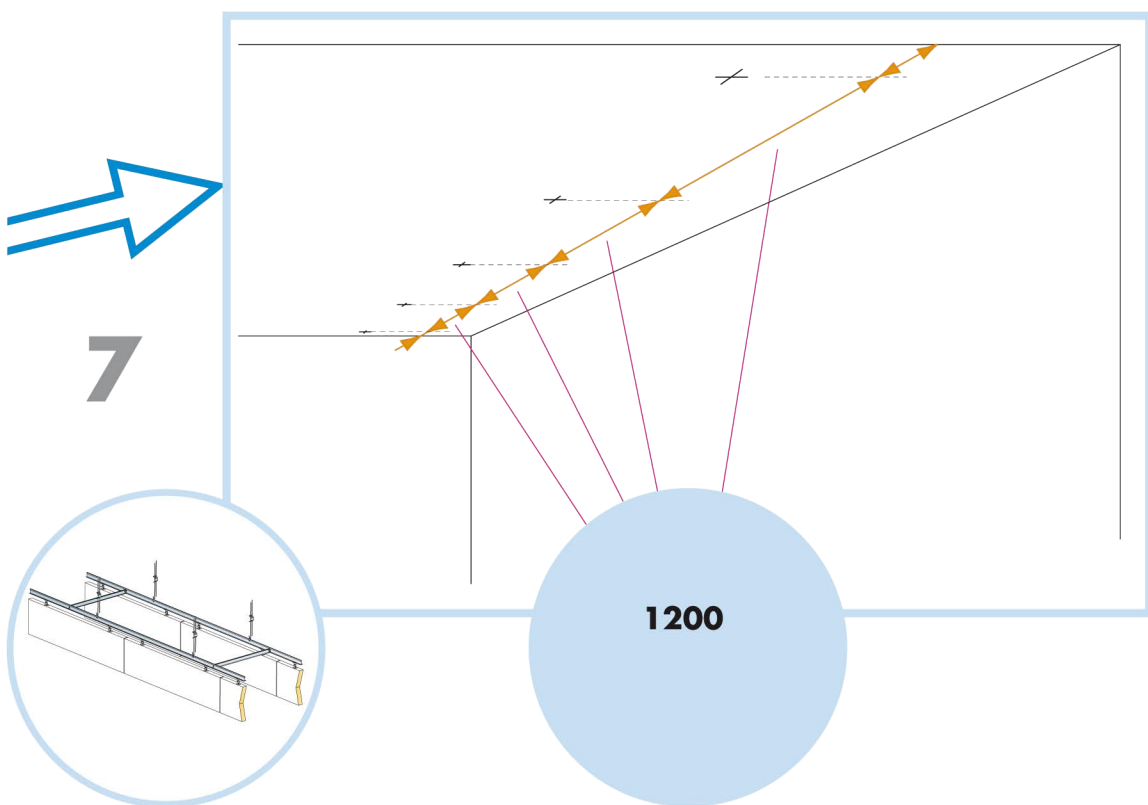

Бафл

1200 x 200
 1200 x 300
 1200 x 600
 1200 x (200-300)
 2400 x 200
 2400 x 300
 2400 x 600

1. Панели Бафл

2. Тросиковый подвес
 (с петлей, с цилиндром, с шарниром)
 L=2000мм

3. Главная направляющая Alaid
 L=3700мм, H=38мм

4. Поперечная направляющая Alaid
 L=600мм, H=38мм

5. Регулируемый подвес
 L=276-2000мм

6. Клипса для подвеса панелей Бафл

7. Кондуктор пружинного анкера

8. Проставка для бафл

1200x600

1200x300

1200x200

3

8

9

не является
продукцией Esorphon

10

11

шаг 1800мм

12