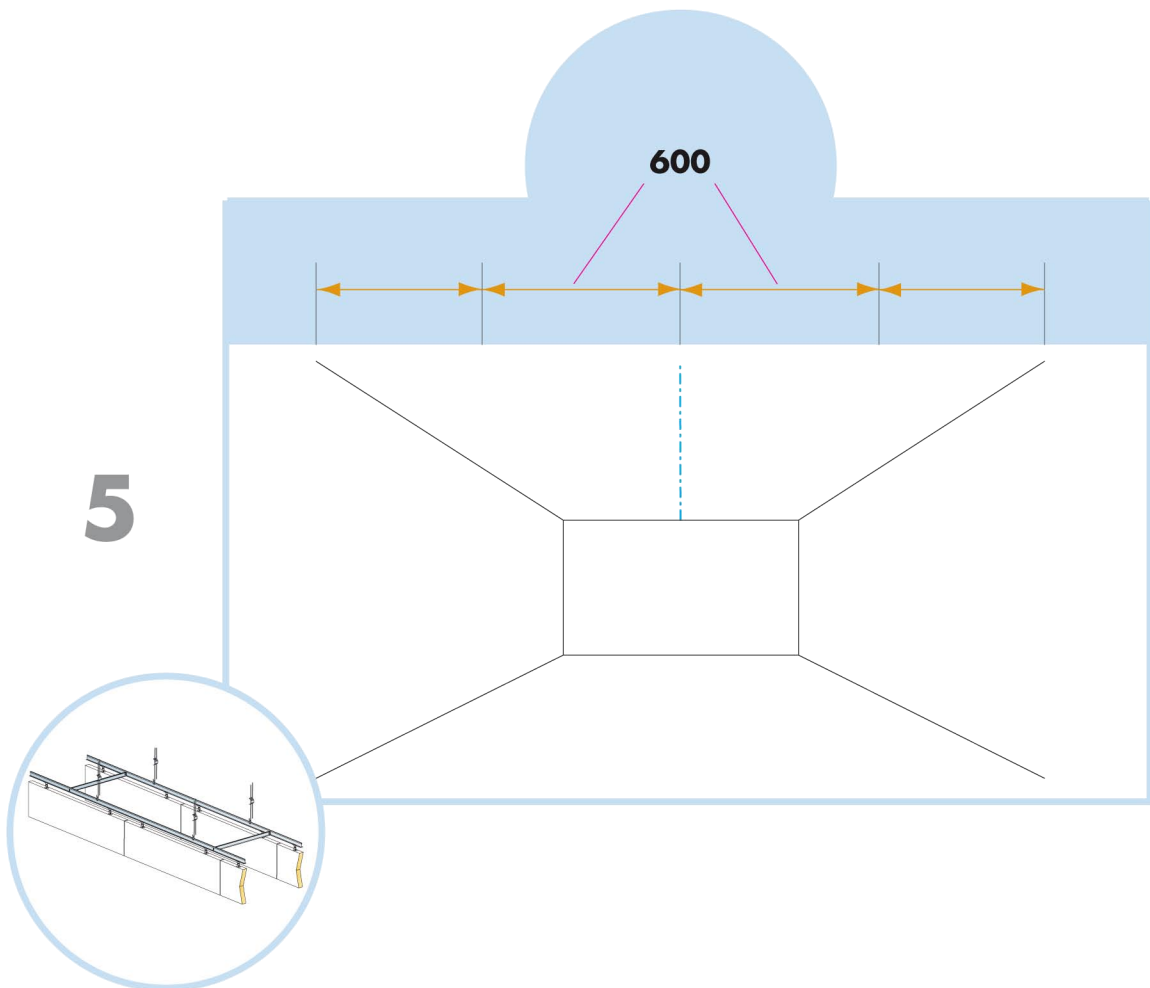

Бафл

1200 x 200
 1200 x 300
 1200 x 600
 1200 x (200-300)
 2400 x 200
 2400 x 300
 2400 x 600

1. Панели Бафл

2. Тросиковый подвес
 (с петлей, с цилиндром, с шарниром)
 L=2000мм

3. Главная направляющая Alaid
 L=3700мм, H=38мм

4. Поперечная направляющая Alaid
 L=600мм, H=38мм

5. Регулируемый подвес
 L=276-2000мм

6. Клипса для подвеса панелей Бафл

7. Кондуктор пружинного анкера

8. Проставка для бафл

1200x600

1200x300

1200x200

3

8

9

не является
продукцией Esorphon

10

11

шаг 1800мм

12