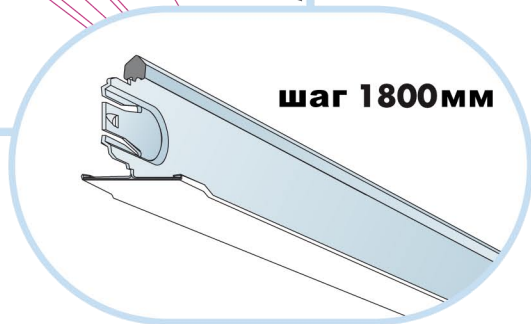

4. Поперечная направляющая Alaid
 L=600мм, H=38мм

5. Регулируемый подвес
 L=276-2000мм

6. Клипса для подвеса панелей Бафл

7. Кондуктор пружинного анкера

8. Проставка для бафл

1200x600

1200x300

1200x200

3

8

9

не является
продукцией Esorphon

10

11

шаг 1800мм

12