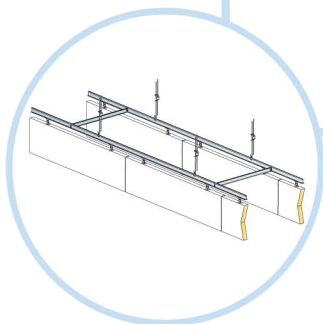

4. Поперечная направляющая Alaid
 L=600мм, H=38мм

5. Регулируемый подвес
 L=276-2000мм

6. Клипса для подвеса панелей Бафл

7. Кондуктор пружинного анкера

8. Проставка для бафл

1200x600

1200x300

1200x200

3

8

9

не является
продукцией Esorphon

10

11

шаг 1800мм

12