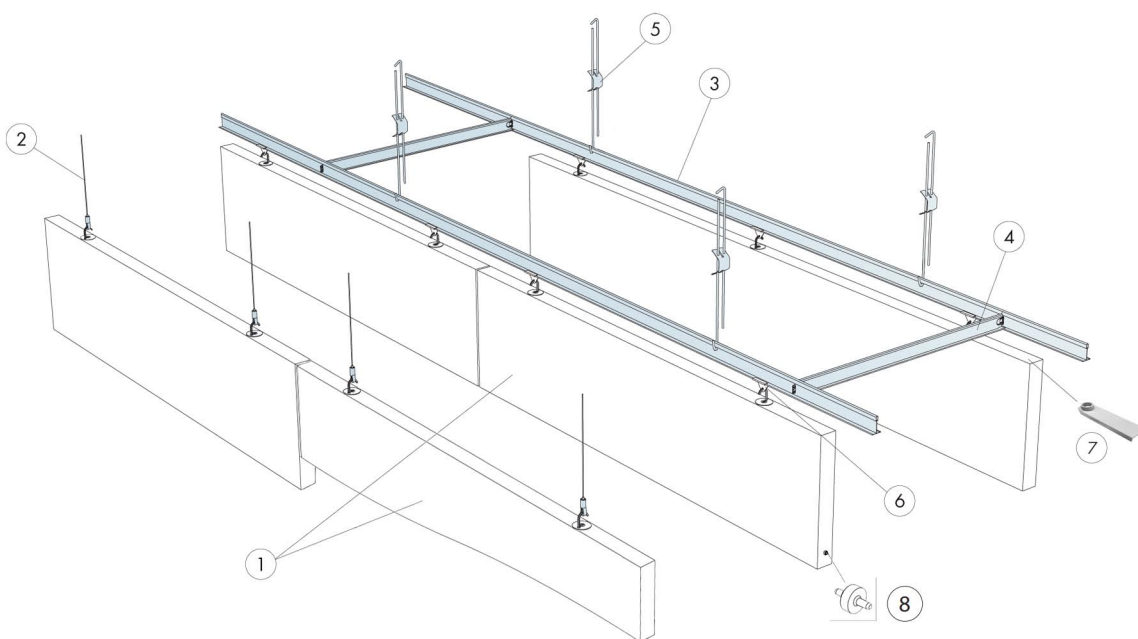

Бафл

1200 x 200
 1200 x 300
 1200 x 600
 1200 x (200-300)
 2400 x 200
 2400 x 300
 2400 x 600

1. Панели Бафл

2. Тросиковый подвес
 (с петлей, с цилиндром, с шарниром)
 L=2000мм

3. Главная направляющая Alaid
 L=3700мм, H=38мм

4. Поперечная направляющая Alaid
 L=600мм, H=38мм

5. Регулируемый подвес
 L=276-2000мм

6. Клипса для подвеса панелей Бафл

7. Кондуктор пружинного анкера

8. Проставка для бафл

1200x600

1200x300

1200x200