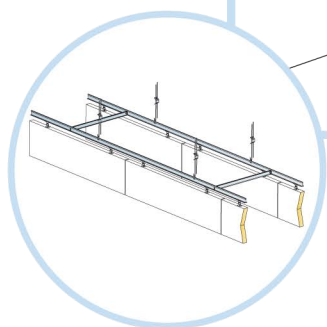

4. Поперечная направляющая Alaid
 L=600мм, H=38мм

5. Регулируемый подвес
 L=276-2000мм

6. Клипса для подвеса панелей Бафл

7. Кондуктор пружинного анкера

8. Проставка для бафл

1200x600

1200x300

1200x200

3

8

9

не является
продукцией Esorphon

10

11

шаг 1800мм

12